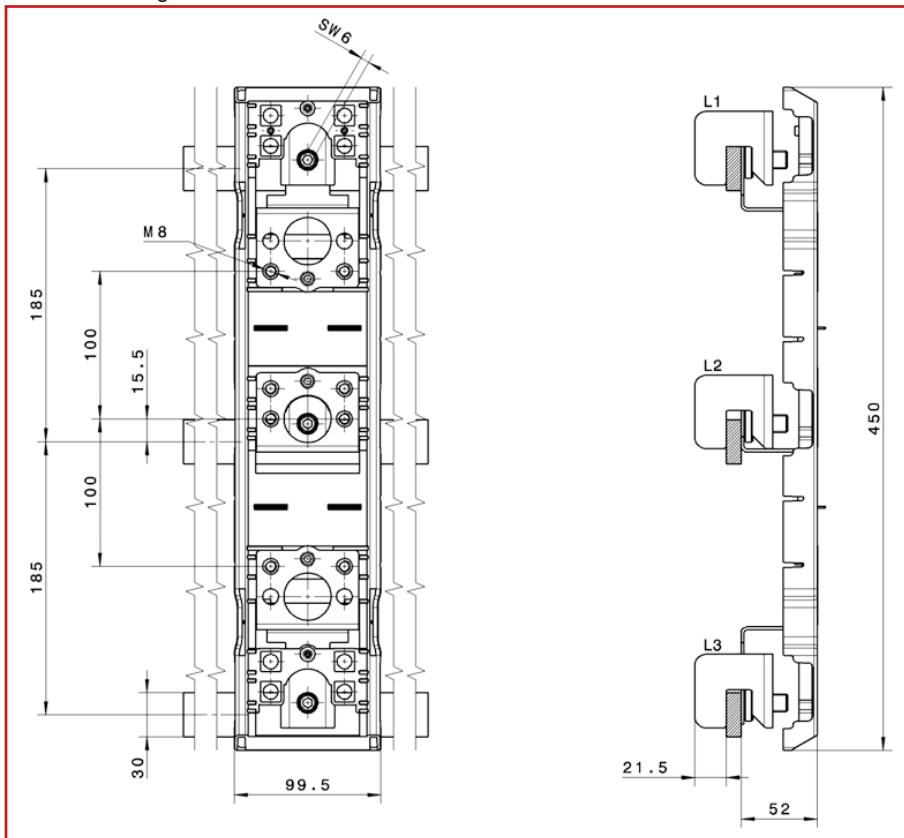

**■ Datenblatt:**  
Adapter für 2 Leisten NH00 100mm, Klemmbefestigung

**■ SCHRACK-INFO**

Adapter für 2 Leisten

Zur Montage von ARROW LINE 00 mit 100mm Phasenmittenabstand auf Sammelschienensysteme mit 185mm Phasenmittenabstand.

Zur Höhenanpassung an ARROW LINE 1 - 3

Montage auf Sammelschiene bohrungslos mit Klemmtechnik

**■ Technische Daten**

Baugröße	Größe 00
Geeignet für	ARROW LINE 00 für 100mm Sammelschienensystem
	ISA05261
Bauhöhe	52mm
Sammelschienenabstand	185mm
Bemessungsbetriebsspannung	690V-AC

**■ Abmessungen**

BESCHREIBUNG

Adapter für 2 Leisten NH00 100mm, Klemmbefestigung

BEST. NR.

ISA05323