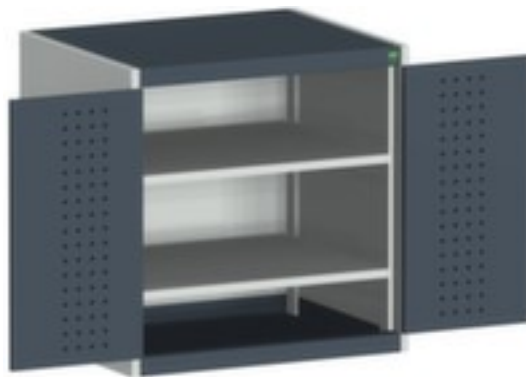

bott **kast met geperforeerde** **platen** **cubio**

hoogte x breedte x diepte 800 x 800 x 650 mm, 2 niveaus met Stalen bodem, afsluitbaar met 5-punts sluitsysteem, romp met slag- en krasvaste poedercoating in RAL7035 lichtgrijs, front met slag- en krasvaste poedercoating in RAL7016 antracietgrijs

Artikelnummer: 126024

bott **Systeemkast cubio**

kast met geperforeerde platen

- hoogte x breedte x diepte 800 x 800 x 650 mm
- constructie van plaatstaal
- dubbele openslaande deur met perforaties
- deuren binnen met perforatie
- deuropeningshoek 180 °
- 2 niveaus met Stalen bodem
- draagvermogen per niveau 160 kg
- met draaigreep
- afsluitbaar met 5-punts sluitsysteem
- romp met slag- en krasvaste poedercoating in RAL7035 lichtgrijs
- front met slag- en krasvaste poedercoating in RAL7016 antracietgrijs
- niveaus met corrosiebeschermende zinklaag

| | | | |
|-----------------------------|--|-------------------|----------------------|
| type deur | dubbele openslaande deur met perforaties | sluitsysteem | 5-punts sluitsysteem |
| hoogte | 800 mm | oppervlak legbord | verzinkt |
| breedte | 800 mm | afsluitbaar | ja |
| diepte | 650 mm | scheidingswand | nee |
| kast uitrusting | legborden | materiaal | plaatstaal |
| legbord-/niveautype | Stalen bodem | openingshoek deur | 180 ° |
| legborden / schappen aantal | 2 stuks | greep | draaigreep |
| draagvermogen legbord | 160 kg | verrijdbaar | nee |
| kleur romp | lichtgrijs // RAL7035 | gewicht | 56,4 kg |
| kleur voorkant | antracietgrijs // RAL7016 | | |