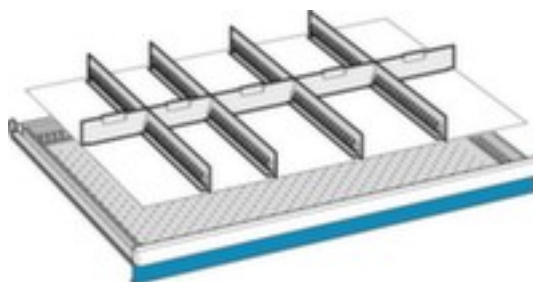

LISTA lade-indelingsset

4 x sleufwand + 5 x scheidingsplaat,
passend voor nuttige afmetingen
laden 54 x 36 E = 918 x 612 mm,
fronthoogte 50 mm, hoogte x
breedte x diepte 50 x 918 x 612 mm

Artikelnummer: 508616

lade-indelingsset

- voor ladekast
- 4 x sleufwand + 5 x scheidingsplaat
- passend voor nuttige afmetingen laden 54 x 36 E = 918 x 612 mm, fronthoogte 50 mm
- hoogte x breedte x diepte 50 x 918 x 612 mm
- voor kasten met een breedte van 1023 mm

Technische details

meubeltype	kast	diepte	612 mm
type kast	accessoire	voor fronthoogte	50 mm
voor kasttype	ladekast	voor kastbreedte	1023 mm
type binneninrichting	indeling	voor laden nuttige afmetingen	54 x 36 E = 918 x 612 mm
type indeling	lade-indelingsset	scheidingswanden aantal	5 stuks
hoogte	50 mm	sleufwanden aantal	4 stuks
breedte	918 mm	gewicht	14 kg