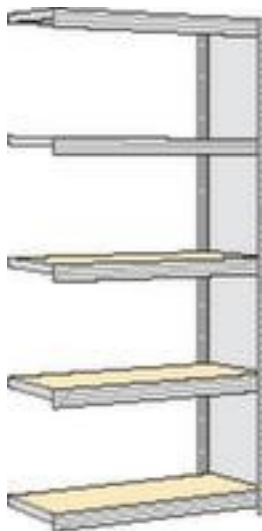

regalwerk rayonnage - rayonnage suivant

hauteur x largeur x profondeur 2000 x 1005 x 326 mm, charge max. par tablette 250 kg, 5 niveaux avec sol en bois, angle d'installation droit, utilisation bilatéral - possibilité d'installation flexible librement dans la pièce, montants avec revêtement en zinc anti-corrosion

Numéro d'article: 525264

[REGALWERK]

regalwerk Rayonnage sans boulons à plateaux agglomérés

Rayonnage suivant

rayonnage - rayonnage suivant

- Convient pour salles d'archives et entrepôts
- système emboîtable
- hauteur x largeur x profondeur 2000 x 1005 x 326 mm
- charge maximale par élément 2000 kg
- charge max. par tablette 250 kg
- largeur x profondeur compartiment 1005 x 300 mm
- 5 niveaux avec sol en bois
- Réglable au pas de 25 mm
- angle d'installation droit
- utilisation bilatéral - possibilité d'installation flexible librement dans la pièce

Détails techniques

type de meuble	rayonnage	tablette réglable au pas	25 mm
type de rayonnage	rayonnage	utilisation	bilatéral
rayonnage modulaire	système emboîtable	type tablette/niveau	sol en bois
champ de rayonnage	rayonnage suivant	surface de montant	galvanisé
convient pour (secteurs)	salles d'archives et entrepôts	surface de traverses	galvanisé
matériau	acier	alignement angle d'installation	droit
hauteur	2000 mm	stabilité / renfort / entretoise	trav. raidissement
largeur	1005 mm	volume de livraison	rayonnage suivant avec 1 échelle et plateaux conf. à l'offre
profondeur	326 mm	exécution couleur	galvanisé
charge maxi par tablette	250 kg	livraison	prémonté
charge maxi par élément	2000 kg	certification	GS // label de qualité RAL
nombre de tablettes/niveaux	5 pièce	garantie	5 années
largeur de compartiment	1005 mm	Poids	39,76 kg
profondeur de compartiment	300 mm		