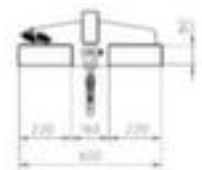

Bauer lastarm

draagvermogen 1000 kg, lengte x
breedte 2400 x 600 mm, kraanarm
star, van staal met
corrosiebeschermende zinklaag

Artikelnummer: 525847

Bauer Lastarm

starre arm, zonder helling

lastarm

- draagvermogen 1000 kg
- lengte x breedte 2400 x 600 mm
- inrijhoogte x inrijbreedte 80 x 220 mm
- afstand vorksloten 160 mm
- Met afglijdbeveiliging
- kraanarm star
- met 1 haak
- Niet kraanbaar
- van staal met corrosiebeschermende zinklaag

Technische details

hijswerktuig	hijswerktuig	kraanbaar	Niet kraanbaar
hijswerktuigtype	lastopname	hoogte vorksloten	80 mm
last-handling	stapelaar- aanbouwapparaat	breedte vorksloten	220 mm
stapelaar-	lastarm	afstand vorkkoker	160 mm

aanbouwapparaat		
draagvermogen (max.)	1000 kg	materiaal staal
lengte	2400 mm	oppervlak verzinkt
breedte	600 mm	kleur uitvoering verzinkt
arm functie	star	veiligheidsuitrusting hijswerktu
last-handling uitrusting	1 haak	afglijdbeveiliging gewicht 57 kg

Dit past ook bij ...

142260		kraanvork, draagvermogen 3000 kg, vork hoogte x lengte x breedte 50 x 1000 x 120 mm, met automatische gewichtsbalans op het oog
350239		rondstrop met meerdere sprongen, draagvermogen enkelvoudig direct 1000 kg, nuttige lengte 1 m, aantal bundels: 1 stuks, van polyester in violet