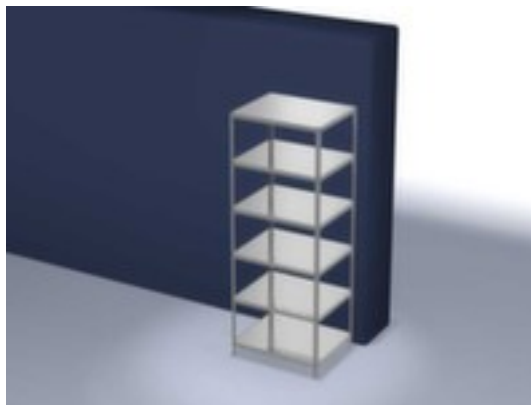

hofs magazijnstelling - grondveld

hoogte x breedte x diepte 2500 x 1000 x 800 mm, veldlast 2100 kg / vaklast 350 kg, 6 niveaus met Stalen bodem, gebruik eenzijdig - ontworpen voor plaatsing tegen een wand, staanders met corrosiebeschermende zinklaag, niveaus met corrosiebeschermende zinklaag

Artikelnummer: 788706

hofs
REGALSYSTEME

hofs Systemenschroefstelling

Basisstelling

magazijnstelling - grondveld

- Geschikt voor archiefruimtes en magazijnen
- schroefstelsysteem
- hoogte x breedte x diepte 2500 x 1000 x 800 mm
- veldlast 2100 kg / vaklast 350 kg
- vak breedte x diepte 1000 x 800 mm
- 6 niveaus met Stalen bodem

- 3-voudige veiligheidsrand van 40 mm hoog en gesloten hoeken zorgt voor hoge stabiliteit en bescherming tegen verwondingen
- vakhoogtes zijn afhankelijk van het doel en uw behoeften verstelbaar in stappen van 25 mm
- gebruik eenzijdig - ontworpen voor plaatsing tegen een wand
- constructie van staal
- staanders met corrosiebeschermende zinklaag
- niveaus met corrosiebeschermende zinklaag
- inhoud levering: basisstelling met 4 staanders, aantal niveaus zie aanbod
- Leveringstoestand gedemonteerd
- GS-getest, RAL-keurmerk
- 5 jaar garantie
- volgens DIN EN 15635 moeten legbordstellingen die 4 keer zo hoog zijn als de stellingdiepte (verhouding 4:1) aan de vloer worden bevestigd en geborgd
- eenzijdig met de hand te bevoorraden stellingen met een hoogte vanaf 2.500 mm moeten altijd worden geborgd
- extra legborden/niveaus zijn leverbaar als accessoire en zijn uit te breiden tot de maximale veldlast
- De aangegeven vaklasten gelden bij een gelijkmatig verdeelde belasting