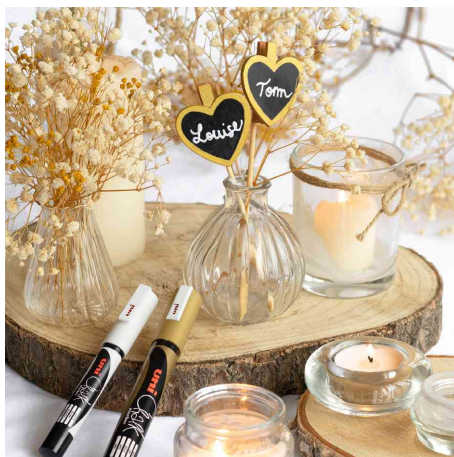

Exemples d'utilisation