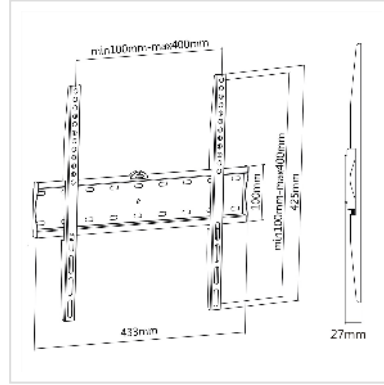

# VALUE TV-Wandhalterung, fest, 32-55 Zoll, bis 40 kg

Artikelnummer	17.99.1213
Hersteller	VALUE
Hersteller-Art.-Nr.	17.99.1213
EAN (Einzelstück)	7630049616226

**Stabile und feste TV Wandhalterung mit gerade mal 27mm Wandabstand - die Tragkraft beträgt bis zu 40kg und die Halterung unterstützt maximal VESA 400x400.**

- Für Bildschirme von 32" bis 55" (max. VESA 400x400)
- Tragkraft von bis zu 40kg
- Feste Aufhängung
- Sehr geringer Wandabstand von 27mm
- Sicherung gegen unbeabsichtigtes Lösen der Montagehaken
- Integrierte Wasserwaage

## Technische Daten

Hersteller	VALUE
Produktgruppe	LCD-Monitorarme
Produkttyp	TV-Wandhalterung
Farbe	schwarz
Tragkraft	40 kg
Anzahl Drehpunkte	0
Befestigung	Wandhalterung
Neigbar	nein
Drehbar	nein

Wandabstand	2.7 cm
Anzahl Monitore	1
Max. Bildschirmdiagonale (cm)	139 cm
Max. Bildschirmdiagonale (Zoll)	55 Zoll
Min. Bildschirmdiagonale (cm)	81 cm
Min. Bildschirmdiagonale (Zoll)	32 Zoll
VESA 200 x 200 mm	ja
VESA 300 x 300 mm	ja
VESA 400 x 200 mm	ja
VESA 400 x 300 mm	ja
VESA 400 x 400 mm	ja
Materialgruppe	Metall
Gewicht	1147.6 g
Verpackungshöhe	60 mm
Verpackungsbreite	80 mm
Verpackungstiefe	470 mm
Paketgewicht	1.2 kg