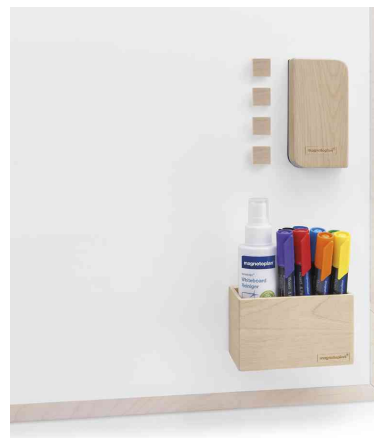

magnetoplan®

Organiseur pour tableau blanc Wood Series

En raison de son grain et de sa coloration naturelle, chaque pièce est unique

- en bois de bouleau massif
- adhère magnétiquement aux tableaux blancs et autres surfaces ferreuses
- avec aimants néodyme encastrés ultra puissants
- dimensions : (L)114 x (P)64 x (H)70 mm

Exemples d'utilisation :

- pour ranger marqueurs et nettoyeurs pour tableaux blancs

Organiseur pour tableau blanc Wood Series

Visuel de référence : montre le produit en utilisation

Produit	Couleur	Conditionné	Numéro de fabricant	Code
Organiseur de tableau Wood Series	bouleau		1228649	70002436