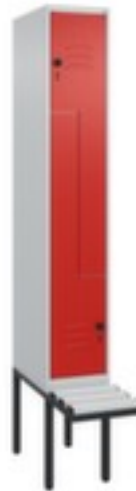

C+P

Z-Garderobenschrank mit Sitzbank

Classic Plus

Höhe x Breite x Tiefe 2120 x 300 x 815 mm, 2 Abteil(e), Abteil Breite 300 mm, Verschließbar mit Sicherheits-Drehriegelverschluss für Vorhängeschloss, schwebende Sitzbank, Leisten aus Kunststoff in RAL7035 Lichtgrau, Korpus mit Einbrennlackierung in RAL7035 Lichtgrau, Front mit Einbrennlackierung in RAL3020 Verkehrsrot

Clanic+

Artikelnummer: 264621