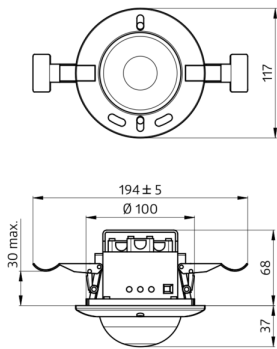

### Technische gegevens

**Spanning:** 110 - 240 V AC 50 / 60 Hz

**Afmetingen:** OB= Ø 124 x 85 mm  
IB= Ø 117 x 100 mm

**Verbruik:** ca. 2,2 W

<b>Detectiebereik:</b>	horizontaal 360° (Plafondmontage)
<b>Reikwijdte:</b>	max. Ø 24 m dwars max. Ø 8 m frontaal max. Ø 6,4 m zittend
<b>Detectiezone voor dwars langs de melder lopen:</b>	450 m <sup>2</sup> / 2,5 m Montagehoogte
<b>Montagehoogte min./max./aanbevolen:</b>	2 m / 10 m / 2,5 m
<b>Beschermingsgraad/-klasse:</b>	OB= IP20 / Klasse II IB= IP20 / Klasse II
<b>Omgevingstemperatuur:</b>	-25 °C tot +50 °C
<b>Behuizing:</b>	polycarbonaat, UV-bestendig
	<b>Kanaal 1 en Kanaal 2 (lichtsturing)</b>
<b>DALI-uitgang:</b>	max. 25 DALI / DSI EVSA´s op elk kanaal
<b>Oriëntatieverlichting:</b>	10 - 30 % / OFF / 1 min - 60 min / ∞
	<b>Kanaal 3 (lichtsturing)</b>
<b>Schakelvermogen:</b>	max. 10 DALI / DSI EVSA´s
	<b>Kanaal 1 tot kanaal 3</b>
<b>Nalooptijd:</b>	1 min - 60 min
<b>Ingestelde helderheidswaarde:</b>	40 - 1200 Lux
	Gemengd licht meting

**Omschrijving**

Sokkel IP54 PD4-TRIO-OB

**Kleur**

wit

**Code**

92386

**EAN-Code**

4007529923861

Afmetingen 92755

Afmetingen 92750

**Detectie bereik**

- 1: Dwars langs de melder lopen
- 2: Frontaal naar de melder lopen
- 3: Zittende activiteit

**Schakelschema**