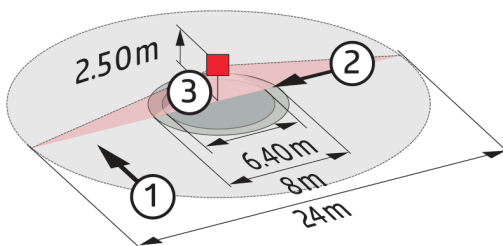

### Technische gegevens

**Spanning:** 110 - 240 V AC 50 / 60 Hz

**Afmetingen:** OB= Ø 124 x 85 mm  
IB= Ø 117 x 100 mm

**Verbruik:** ca. 2,2 W

<b>Detectiebereik:</b>	horizontaal 360° (Plafondmontage)
<b>Reikwijdte:</b>	max. Ø 24 m dwars max. Ø 8 m frontaal max. Ø 6,4 m zittend
<b>Detectiezone voor dwars langs de melder lopen:</b>	450 m <sup>2</sup> / 2,5 m Montagehoogte
<b>Montagehoogte min./max./aanbevolen:</b>	2 m / 10 m / 2,5 m
<b>Beschermingsgraad/-klasse:</b>	OB= IP20 / Klasse II IB= IP20 / Klasse II
<b>Omgevingstemperatuur:</b>	-25 °C tot +50 °C
<b>Behuizing:</b>	polycarbonaat, UV-bestendig
	<b>Kanaal 1 en Kanaal 2 (lichtsturing)</b>
<b>DALI-uitgang:</b>	max. 25 DALI / DSI EVSA´s op elk kanaal
<b>Oriëntatieverlichting:</b>	10 - 30 % / OFF / 1 min - 60 min / ∞
	<b>Kanaal 3 (lichtsturing)</b>
<b>Schakelvermogen:</b>	max. 10 DALI / DSI EVSA´s
	<b>Kanaal 1 tot kanaal 3</b>
<b>Nalooptijd:</b>	1 min - 60 min
<b>Ingestelde helderheidswaarde:</b>	40 - 1200 Lux
	Gemengd licht meting

Afmetingen 92755

Afmetingen 92750

**Detectie bereik**

- 1: Dwars langs de melder lopen
- 2: Frontaal naar de melder lopen
- 3: Zittende activiteit

**Schakelschema**