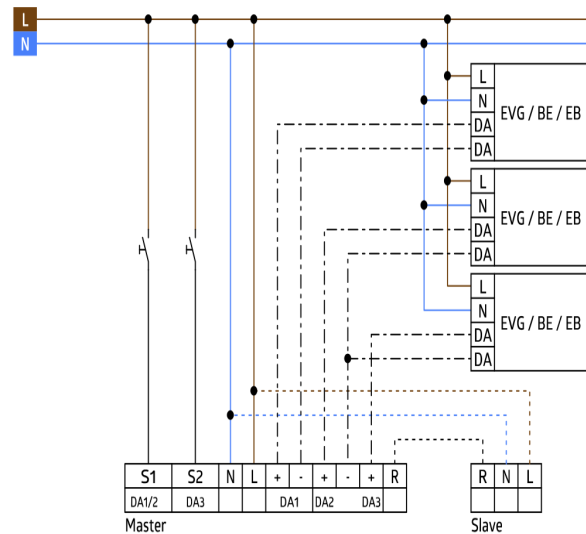

### Technische gegevens

**Spanning:** 110 - 240 V AC 50 / 60 Hz

**Afmetingen:** OB= Ø 124 x 85 mm  
IB= Ø 117 x 100 mm

**Verbruik:** ca. 2,2 W

<b>Detectiebereik:</b>	horizontaal 360° (Plafondmontage)
<b>Reikwijdte:</b>	max. Ø 24 m dwars max. Ø 8 m frontaal max. Ø 6,4 m zittend
<b>Detectiezone voor dwars langs de melder lopen:</b>	450 m <sup>2</sup> / 2,5 m Montagehoogte
<b>Montagehoogte min./max./aanbevolen:</b>	2 m / 10 m / 2,5 m
<b>Beschermingsgraad/-klasse:</b>	OB= IP20 / Klasse II IB= IP20 / Klasse II
<b>Omgevingstemperatuur:</b>	-25 °C tot +50 °C
<b>Behuizing:</b>	polycarbonaat, UV-bestendig
	<b>Kanaal 1 en Kanaal 2 (lichtsturing)</b>
<b>DALI-uitgang:</b>	max. 25 DALI / DSI EVSA´s op elk kanaal
<b>Oriëntatieverlichting:</b>	10 - 30 % / OFF / 1 min - 60 min / ∞
	<b>Kanaal 3 (lichtsturing)</b>
<b>Schakelvermogen:</b>	max. 10 DALI / DSI EVSA´s
	<b>Kanaal 1 tot kanaal 3</b>
<b>Nalooptijd:</b>	1 min - 60 min
<b>Ingestelde helderheidswaarde:</b>	40 - 1200 Lux
	Gemengd licht meting

**Omschrijving**

Sokkel IP54 PD4-TRIO-OB

**Kleur**

wit

**Code**

92386

**EAN-Code**

4007529923861

Afmetingen 92755

Afmetingen 92750

**Detectie bereik**

- 1: Dwars langs de melder lopen
- 2: Frontaal naar de melder lopen
- 3: Zittende activiteit

**Schakelschema**