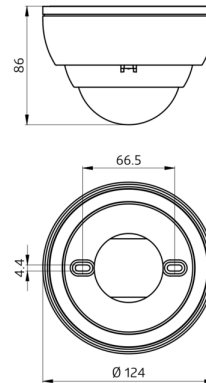

### Technische gegevens

**Spanning:** 110 - 240 V AC 50 / 60 Hz

**Afmetingen:** OB= Ø 124 x 85 mm  
IB= Ø 117 x 100 mm

**Verbruik:** ca. 2,2 W

<b>Detectiebereik:</b>	horizontaal 360° (Plafondmontage)
<b>Reikwijdte:</b>	max. Ø 24 m dwars max. Ø 8 m frontaal max. Ø 6,4 m zittend
<b>Detectiezone voor dwars langs de melder lopen:</b>	450 m <sup>2</sup> / 2,5 m Montagehoogte
<b>Montagehoogte min./max./aanbevolen:</b>	2 m / 10 m / 2,5 m
<b>Beschermingsgraad/-klasse:</b>	OB= IP20 / Klasse II IB= IP20 / Klasse II
<b>Omgevingstemperatuur:</b>	-25 °C tot +50 °C
<b>Behuizing:</b>	polycarbonaat, UV-bestendig
	<b>Kanaal 1 en Kanaal 2 (lichtsturing)</b>
<b>DALI-uitgang:</b>	max. 25 DALI / DSI EVSA´s op elk kanaal
<b>Oriëntatieverlichting:</b>	10 - 30 % / OFF / 1 min - 60 min / ∞
	<b>Kanaal 3 (lichtsturing)</b>
<b>Schakelvermogen:</b>	max. 10 DALI / DSI EVSA´s
	<b>Kanaal 1 tot kanaal 3</b>
<b>Nalooptijd:</b>	1 min - 60 min
<b>Ingestelde helderheidswaarde:</b>	40 - 1200 Lux
	Gemengd licht meting

**Omschrijving**

Sokkel IP54 PD4-TRIO-OB

**Kleur**

wit

**Code**

92386

**EAN-Code**

4007529923861

Afmetingen 92755

Afmetingen 92750

**Detectie bereik**

- 1: Dwars langs de melder lopen
- 2: Frontaal naar de melder lopen
- 3: Zittende activiteit

**Schakelschema**