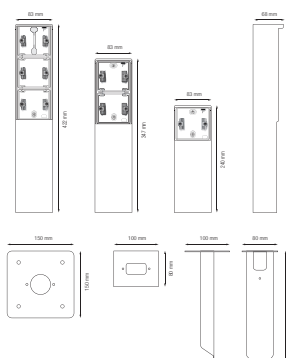

# Spuitwaterdichte tuinpaal met grondpin voor één Niko Hydro functie, wit

701-36810

4 jaar  
garantie

De spuitwaterdichte tuinpaal kan één Niko Hydro functie naar keuze bevatten. Hij heeft een IP55-beschermingsgraad en een pin die rechtstreeks in de grond moet worden gestopt. Door zijn functionele en knappe design is de tuinpaal perfect voor buiten, zoals op terrassen en in buitenkeukens. Het geheel is bovendien spuitwaterdicht en dus uitermate geschikt voor gebruik in vochtige ruimtes en veeleisende omgevingen. Houd er rekening mee dat het aanpaskader xxx-85000 gebruikt moet worden om 45 x 45 mm-functies, zoals datamodules, telefoon-, audio- en tv/FM-aansluitingen, in te bouwen.

## Technische gegevens

Spuitwaterdichte tuinpaal met grondpin voor één Niko Hydro functie, wit. Handgemaakt product: er kunnen zich kleine afwijkingen in vorm voordoen

- Functie: – wandcontactdoos
  - contactbussen met een groot contactoppervlak die niet op de sokkel steunen om te klemmen
- Aantal mechanismes: 1
- Beschermingsgraad: IP55 voor de samenstelling van een functie en spuitwaterdichte montagedoos
- Slagvastheid: De combinatie van een Hydro mechanisme en een inbouw- of opbouwdoos heeft een slagweerstand van IK07 met een minimumtemperatuur van -25 °C en een maximumtemperatuur van 55 °C
- Kleur: wit (in de massa gekleurd, bij benadering NCS S 0502 - Y50R, RAL 9010)
- Afmetingen (HxBxD): 240 x 83 x 68 mm
- Markering: CE
- Materiaal behuizing: roestvr. staal

## Afmetingen

**niko**