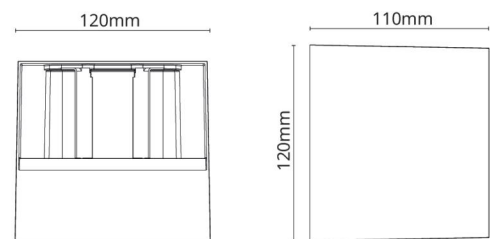

Montage/Aansluiting

Montage: Opbouw, Binnen / Buiten
 Aansluiting: Schroefloos klemmenblok

Afmetingen

Lengte (mm) L: 120
 Breedte (mm) W: 110
 Hoogte (mm) H: 120
 Gewicht (kg) bruto/netto: 0.98 / 0.797

Verpakking

Verpakkingsafmetingen (mm): 125 x 125 x 130

7 0 2 1 9 8 6 4 1 7 0 8 1