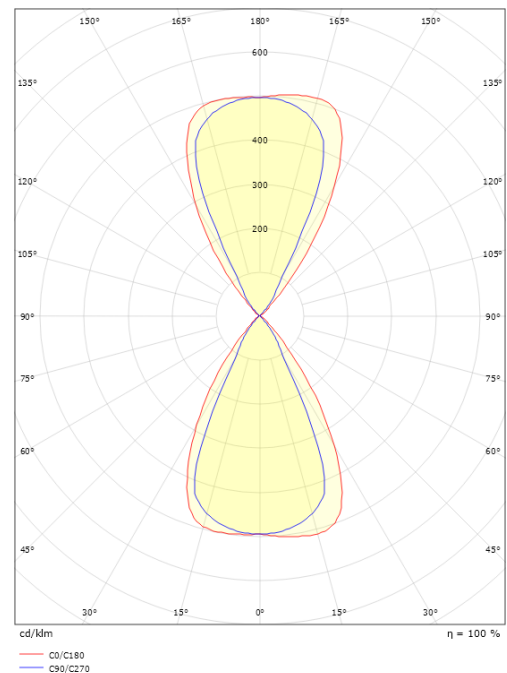

Lichttechniek

Soort lichtbron: LED
 Luminous flux: 360lm
 Werkzaamheid: 45 lm/W
 Kleurtemperatuur: 4000K
 Kleurweergave (CRI): Ra>80
 MacAdams factor: SDCM: 3
 levensduur: L80/B20>60,000
 Optiek: Lens
 Zichtbare flikkeren (SVM): 0.07
 Stroboscopisch flikkeren (SVM): 0.32

Montage/Aansluiting

Montage: Opbouw, Binnen / Buiten
 Aansluiting: Schroefloos klemmenblok

Afmetingen

Lengte (mm) L: 120
 Breedte (mm) W: 110
 Hoogte (mm) H: 120
 Gewicht (kg) bruto/netto: 0.98 / 0.797

Verpakking

Verpakkingsafmetingen (mm): 125 x 125 x 130

7 0 2 1 9 8 6 4 1 7 0 8 1