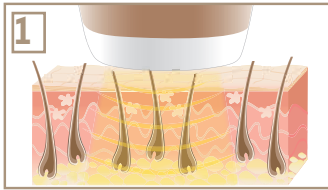

WIRKUNGSWEISE

Das Melanin der Haare absorbiert das Licht