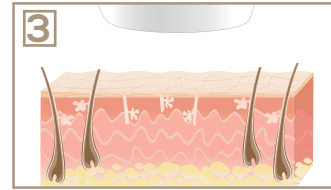

german|engineering

IPL 8800  
VELVET SKIN PRO

beurer  
beauty

## WIRKUNGSWEISE

Das Melanin der Haare absorbiert das Licht

Die erzeugte Wärme deaktiviert den Haarfollikel

Das Haar fällt aus und wächst nicht mehr nach