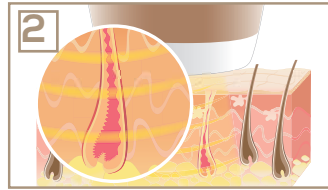

german|engineering

IPL 8800  
VELVET SKIN PRO

beurer  
beauty

## WIRKUNGSWEISE

Das Melanin der Haare absorbiert das Licht

Die erzeugte Wärme deaktiviert den Haarfollikel

Das Haar fällt aus und wächst nicht mehr nach