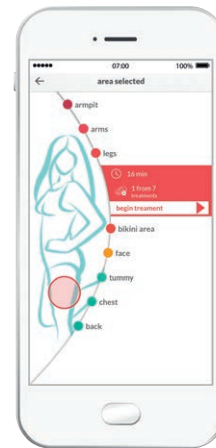

## WIRKUNGSWEISE

Das Melanin der Haare absorbiert das Licht

Die erzeugte Wärme deaktiviert den Haarfollikel

Das Haar fällt aus und wächst nicht mehr nach

## HAAR- UND HAUTFARBENTABELLE

		Skin color					
Hair color		X	X	X	X	X	X
		✓	✓	✓	✓	✓	X

## ANWENDUNG

works with

Liste der unterstützten Geräte

• iOS ≥ 8.0  
• Android™ ≥ 4.4