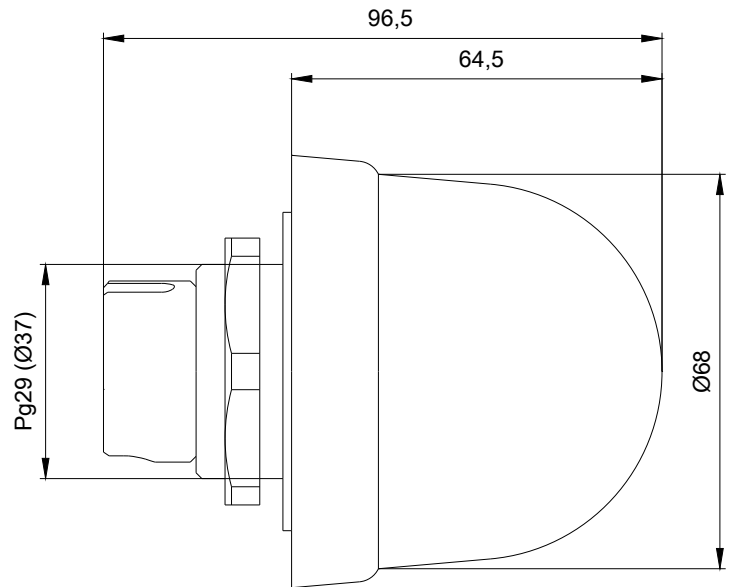

Mechanische Daten

Produktbestandteil Leuchtmittel	Ja
Ausführung des elektrischen Anschlusses	Schraubanschluss

Außendurchmesser des Signalsäulenelements	75 mm
---	-------

Leuchtmittel

Ausführung des optischen Signals	Blitzlicht
Art des Leuchtmittels	Xenon-Gasentladungslampe
Lichtstärke	31 292 cd
Blitzfrequenz	1 Hz
Anzahl der Blitze des Lichtelements	4 000 000

Umgebungsbedingungen

Umgebungstemperatur während Betrieb	-20 ... +50 °C
Schutzart IP	IP65
Tiefe	31 mm
Höhe	66 mm
Breite	75 mm

Approbationen/ Zertifikate

allgemeine Produktzulassung	EMV (Elektromagnetische Verträglichkeit)	Konformitätserklärung	sonstiges
-----------------------------	--	-----------------------	-----------

Bilddatenbank (Produktfotos, 2D-Maßzeichnungen, 3D-Modelle, Geräteschaltpläne, EPLAN Makros, ...)

http://www.automation.siemens.com/bilddb/cax_de.aspx?mfb=8WD5350-0CE&lang=de

letzte Änderung:

20.11.2020