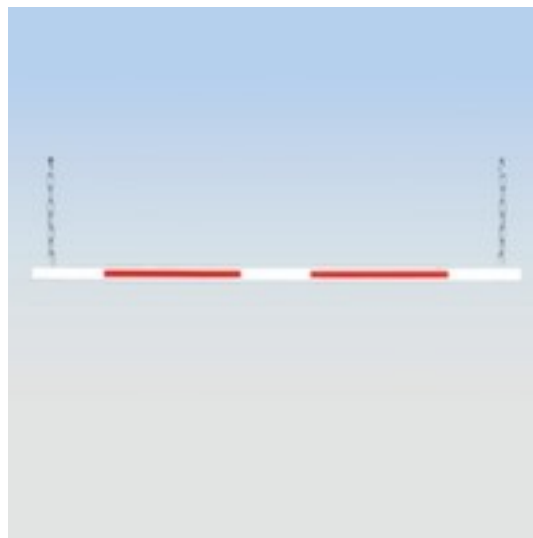

## Moravia Höhenabhängung für Höhenbegrenzer

Höhe x Breite x Tiefe 60 x 4000 x 30 mm, Aus Aluminium in rot/weiß

Artikelnummer: 148955

**MORAVIA**  
kompetent und fair

## Moravia Höhenabhängung für Durchfahrtbegrenzer

Höhenabhängung für Höhenbegrenzer

- Höhe x Breite x Tiefe 60 x 4000 x 30 mm
- Aus Aluminium in rot/weiß

### Technische Details

Verkehrssicherung	Zubehör	Tiefe	30 mm
Zubehör für	Höhenbegrenzer	Material	Aluminium
Höhe	60 mm	Farbe	rot/weiß
Breite	4000 mm	Gewicht	8 kg