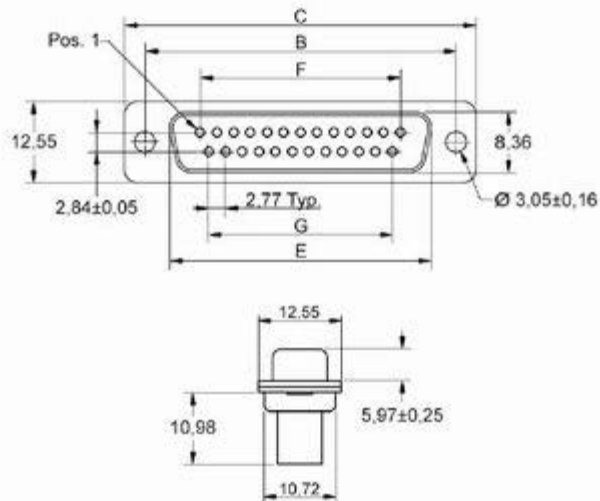

Ordering Information			
Size:	Part Number:	Product Code:	Connector:
9	2101-0190-01	MHDBC09-SP	Plug
15	2101-0190-02	MHDBC15-SP	Plug
25	2101-0190-03	MHDBC25-SP	Plug
37	2101-0190-04	MHDBC37-SP	Plug
50	On	request	Plug
9	2101-0190-11	MHDBC09-SS	Socket
15	2101-0190-12	MHDBC15-SS	Socket
25	2101-0190-13	MHDBC25-SS	Socket
37	2101-0190-14	MHDBC37-SS	Socket
50	On	request	Socket

Plug connector

Socket connector