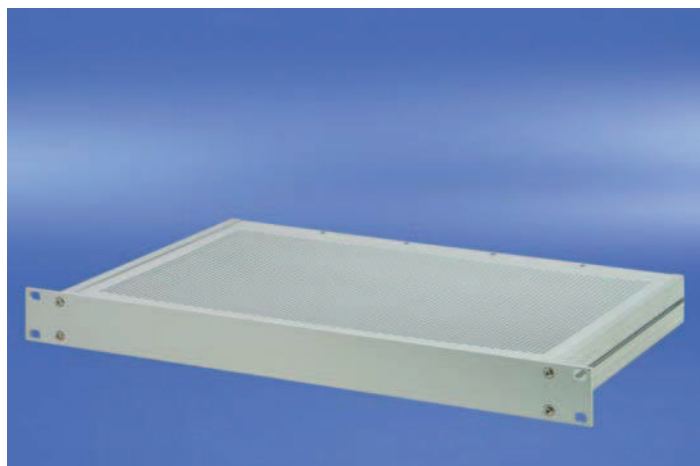

## 19"-Kompletteinschub aus Aluminium, Deck- und Bodenblech perforiert

06008005

06008051

h = lichte Einbauhöhe (H - 8,1 mm)  
b = lichte Einbaubreite = 403 mm

06002052

Frontgriff

ServicePLUS siehe Seite 6.118

- Kompletteinschub aus Aluminium
- Rückwand zur einfachen Bearbeitung abnehmbar
- 19"- und ATX-Netzgeräte können bis zur lichten Höhe von 35 mm in 1 HE Gehäusehöhe eingebaut werden
- EMV-Schirmung von ca. 30 dB(A) bei 1 GHz (ohne zusätzliches Schirmmaterial)
- Gemäß Norm IEC 60297-3-100, -101, -105

### Lieferumfang (Bausatz)

Pos.	Menge	Beschreibung
1	1	Frontplatte, Al-Profil, 3 mm; bei 1 HE: Frontseite eloxiert, Rückseite gebeizt; ab 2 HE: Front- und Rückseite der Frontplatten passiviert
2	1	Rückwand, Al, 2 mm, gebeizt
3	1	Bodenblech perforiert, Al, 1 mm
4	1	Deckblech perforiert, Al, 1 mm
5	2	Seitenwand, Al-Profil, roh; mit Nuten für Gewindestreifen (2 x 7); 5 HE zweiteilig, 3+2 HE
6	1	Befestigungsmaterial

**EMV-Dichtsatz** Silikon/Nickel-Dichtung 2100 mm für Kontaktierung Seitenwand/Abdeckblech; Dichtung, St, rostfrei für Frontplatte/Abdeckblech, 1 Satz **20860-130**

**Frontgriffe** inkl. Befestigungsmaterial für 1 HE, Al-Profil, eloxiert, VPE 2 Stück **20860-256**