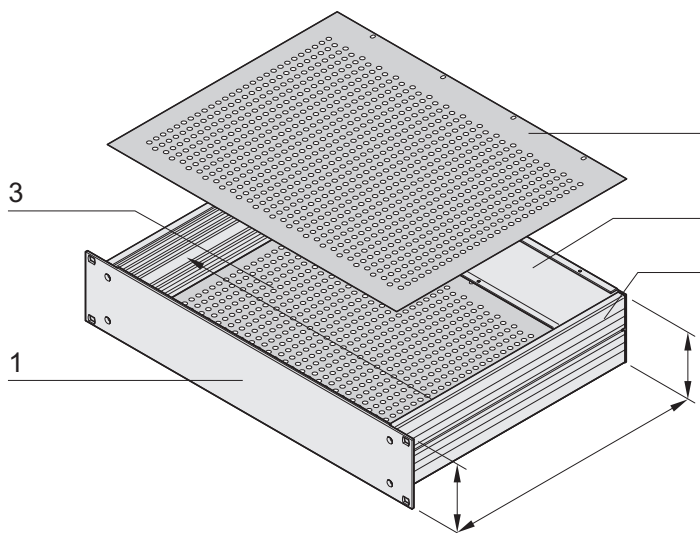

## 19"-Kompletteinschub aus Aluminium, Deck- und Bodenblech perforiert

06008005

06008051

h = lichte Einbauhöhe (H - 8,1 mm)  
b = lichte Einbaubreite = 403 mm

06002052

Frontgriff

ServicePLUS siehe Seite 6.118

- Kompletteinschub aus Aluminium
- Rückwand zur einfachen Bearbeitung abnehmbar
- 19"- und ATX-Netzgeräte können bis zur lichten Höhe von 35 mm in 1 HE Gehäusehöhe eingebaut werden
- EMV-Schirmung von ca. 30 dB(A) bei 1 GHz (ohne zusätzliches Schirmmaterial)
- Gemäß Norm IEC 60297-3-100, -101, -105

### Lieferumfang (Bausatz)

Pos.	Menge	Beschreibung
1	1	Frontplatte, Al-Profil, 3 mm; bei 1 HE: Frontseite eloxiert, Rückseite gebeizt; ab 2 HE: Front- und Rückseite der Frontplatten passiviert
2	1	Rückwand, Al, 2 mm, gebeizt
3	1	Bodenblech perforiert, Al, 1 mm
4	1	Deckblech perforiert, Al, 1 mm
5	2	Seitenwand, Al-Profil, roh; mit Nuten für Gewindestreifen (2 x 7); 5 HE zweiteilig, 3+2 HE
6	1	Befestigungsmaterial