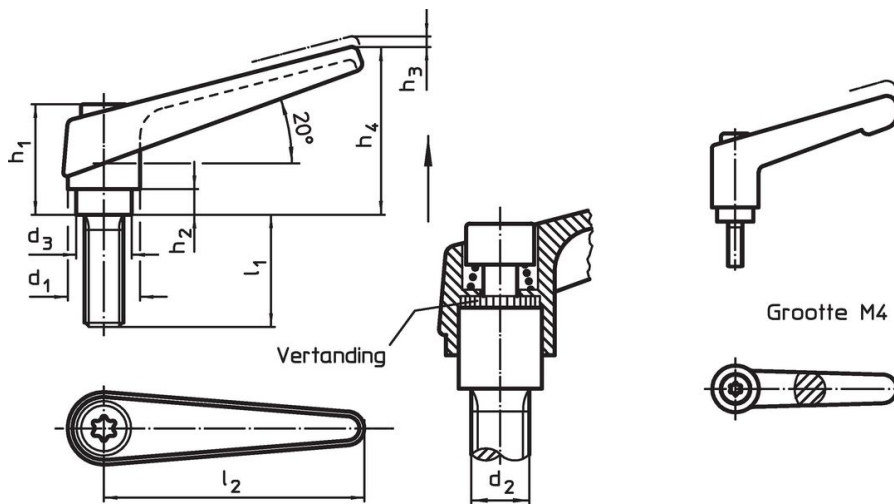

### Werking

**Door heffen van de hefboom** wordt de vertanding vrijgegeven. De hefboom wordt via de vertanding gepositioneerd. Het draadeind kan vervangen worden. Na het loslaten klikt de vertanding erin.

### Bestelinformatie

Afmetingen										[g]	Artikelnr.
d <sub>1</sub>	d <sub>2</sub>	l <sub>1</sub>	d <sub>3</sub>	h <sub>1</sub>	h <sub>2</sub>	h <sub>3</sub>	h <sub>4</sub>	l <sub>2</sub>	[mm]		
zwart											
18	M8	50	13,5	31	6,5	3	45	62	89	24400.0384	