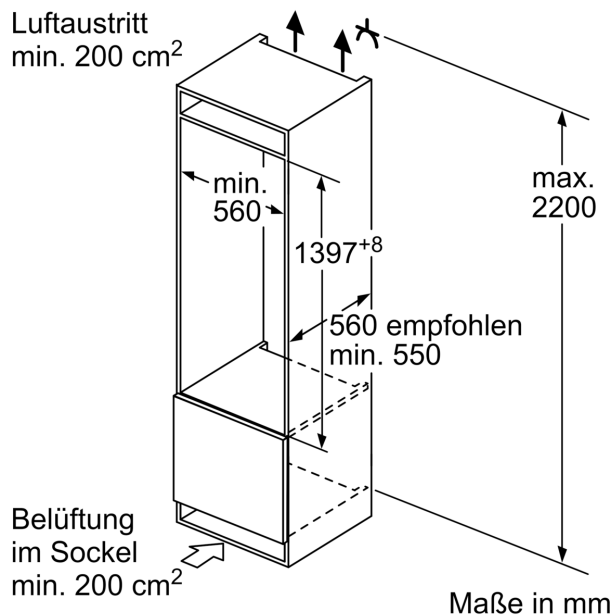

Energieeffizienzklasse: E
 Durchschnittlicher Energieverbrauch in Kilowattstunden pro Jahr (kWh/a): 106 kWh/annum
 Volumen des Gefrierbereichs: 0 l
 Volumen des Kühlbereichs: 247 l
 Geräuschwert: 33 dB(A) re 1pW
 Geräusch-Effizienzklasse: B
 Bauform: Einbau
 Dekorrahmen/ - platte: Nicht möglich
 Höhe: 1397 mm
 Gerätebreite: 558 mm
 Gerätetiefe: 545 mm
 Min. Nischenmaße für Installation (H x B x T): .. 1400 x 560 x 550 mm
 Nettogewicht: 50.2 kg
 Anschlusswert: 90 W
 Absicherung: 10 A
 Türanschlag: Rechts wechselbar
 Spannung: 220-240 V
 Frequenz: 50 Hz
 Länge Anschlusskabel: 230.0 cm
 Anzahl Verdichter: 1
 Anzahl unabhängiger Kühlkreisläufe: 1
 Innenlüfter: Nein
 Scharniere wechselbar: Ja
 Anzahl höhenverstellbarer Ablagen im Kühlbereich: 5
 Flaschenregale: Nein
 EAN-Nummer: 4242005431526
 Marke: Bosch
 Internationale Bestellbezeichnung: KIR51AFE0
 Produktkategorie: Kühlschrank
 Frostfree System: Nein
 Gerätetyp: Vollintegriert
 Integriertes Zubehör: 3 x Eierablage

Technische Informationen

- Türanschlag rechts, wechselbar
- Be- und Entlüftung im Sockelbereich, kein Ausschnitt in der Arbeitsplatte erforderlich
- Länge des Anschlusskabel: 230 cm
- 220 - 240 V
- Klimaklasse: SN-ST

Maße

- Nischenmaße (H x B x T): 140.0 cm x 56.0 cm x 55.0 cm
- Gerätemaße (H x B x T): 139.7 cm x 55.8 cm x 54.5 cm

Zubehör

- 3 x Eierablage

Länderspezifische Optionen

- Auf Basis der Ergebnisse der Normprüfung über 24 Std.
Tatsächlicher Verbrauch abhängig von Nutzung/Standort des Geräts.

Sonderzubehör

Serie 6, Einbau-Kühlschrank, 140 x 56 cm, Flachscharnier
KIR51AFE0

Maße in mm

Maße in mm

Maße in mm

Maße in mm
 Empfehlung Spaltmaße für Flachscharnier

Die in der Tabelle empfohlenen Spaltmaße sind einzuhalten, um eine kollisionsfreie Öffnung der Gerätetüre zu gewährleisten und Beschädigungen am Küchenmöbel zu vermeiden.