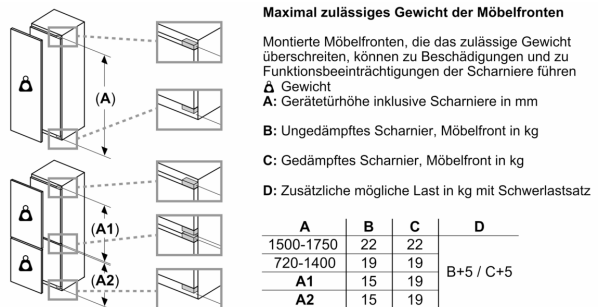

Technische Informationen

- Türanschlag rechts, wechselbar
- Be- und Entlüftung im Sockelbereich, kein Ausschnitt in der Arbeitsplatte erforderlich
- Länge des Anschlusskabel: 230 cm
- 220 - 240 V
- Klimaklasse: SN-ST

Maße

- Nischenmaße (H x B x T): 140.0 cm x 56.0 cm x 55.0 cm
- Gerätemaße (H x B x T): 139.7 cm x 55.8 cm x 54.5 cm

Zubehör

- 3 x Eierablage

Länderspezifische Optionen

- Auf Basis der Ergebnisse der Normprüfung über 24 Std.
Tatsächlicher Verbrauch abhängig von Nutzung/Standort des Geräts.

Sonderzubehör

Serie 6, Einbau-Kühlschrank, 140 x 56 cm, Flachscharnier
KIR51AFE0

Maße in mm

Maße in mm

Maße in mm

Maße in mm
 Empfehlung Spaltmaße für Flachscharnier

Die in der Tabelle empfohlenen Spaltmaße sind einzuhalten, um eine kollisionsfreie Öffnung der Gerätetüre zu gewährleisten und Beschädigungen am Küchenmöbel zu vermeiden.