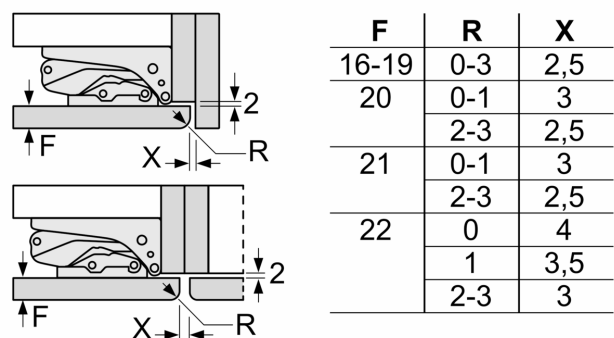

Maße

- Nischenmaße (H x B x T): 140.0 cm x 56.0 cm x 55.0 cm
- Gerätemaße (H x B x T): 139.7 cm x 55.8 cm x 54.5 cm

Zubehör

- 3 x Eierablage

Länderspezifische Optionen

- Auf Basis der Ergebnisse der Normprüfung über 24 Std.
Tatsächlicher Verbrauch abhängig von Nutzung/Standort des Geräts.

Sonderzubehör

Serie 6, Einbau-Kühlschrank, 140 x 56 cm, Flachscharnier
KIR51AFE0

Maße in mm

Maße in mm

Maße in mm

Maße in mm
 Empfehlung Spaltmaße für Flachscharnier

Die in der Tabelle empfohlenen Spaltmaße sind einzuhalten, um eine kollisionsfreie Öffnung der Gerätetüre zu gewährleisten und Beschädigungen am Küchenmöbel zu vermeiden.