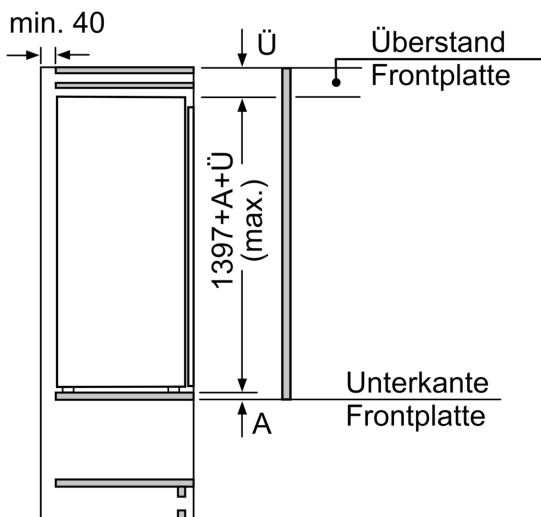

Technische Informationen

- Türanschlag rechts, wechselbar
- Be- und Entlüftung im Sockelbereich, kein Ausschnitt in der Arbeitsplatte erforderlich
- Länge des Anschlusskabel: 230 cm
- 220 - 240 V
- Klimaklasse: SN-ST

Maße

- Nischenmaße (H x B x T): 140.0 cm x 56.0 cm x 55.0 cm
- Gerätemaße (H x B x T): 139.7 cm x 55.8 cm x 54.5 cm

Zubehör

- 3 x Eierablage

Länderspezifische Optionen

- Auf Basis der Ergebnisse der Normprüfung über 24 Std.
Tatsächlicher Verbrauch abhängig von Nutzung/Standort des Geräts.

Sonderzubehör

Serie 6, Einbau-Kühlschrank, 140 x 56 cm, Flachscharnier
KIR51AFE0

Maße in mm

Maße in mm

Maße in mm

Maße in mm
 Empfehlung Spaltmaße für Flachscharnier

Die in der Tabelle empfohlenen Spaltmaße sind einzuhalten, um eine kollisionsfreie Öffnung der Gerätetüre zu gewährleisten und Beschädigungen am Küchenmöbel zu vermeiden.