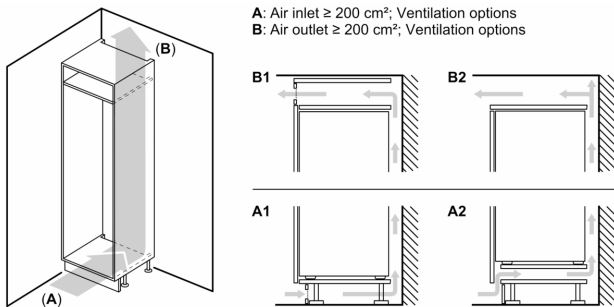

Technische Informationen

- Türanschlag rechts, wechselbar
- Be- und Entlüftung im Sockelbereich, kein Ausschnitt in der Arbeitsplatte erforderlich
- Länge des Anschlusskabel: 230 cm
- 220 - 240 V
- Klimaklasse: SN-ST

Maße

- Nischenmaße (H x B x T): 140.0 cm x 56.0 cm x 55.0 cm
- Gerätemaße (H x B x T): 139.7 cm x 55.8 cm x 54.5 cm

Zubehör

- 3 x Eierablage

Länderspezifische Optionen

- Auf Basis der Ergebnisse der Normprüfung über 24 Std.
Tatsächlicher Verbrauch abhängig von Nutzung/Standort des Geräts.

Sonderzubehör

Serie 6, Einbau-Kühlschrank, 140 x 56 cm, Flachscharnier
KIR51AFE0

Maße in mm

Maße in mm

Maße in mm

Maße in mm
 Empfehlung Spaltmaße für Flachscharnier

Die in der Tabelle empfohlenen Spaltmaße sind einzuhalten, um eine kollisionsfreie Öffnung der Gerätetüre zu gewährleisten und Beschädigungen am Küchenmöbel zu vermeiden.