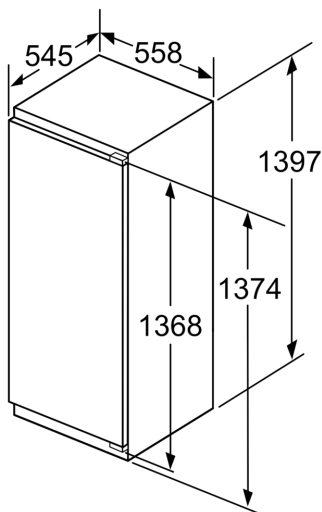

Technische Informationen

- Türanschlag rechts, wechselbar
- Be- und Entlüftung im Sockelbereich, kein Ausschnitt in der Arbeitsplatte erforderlich
- Länge des Anschlusskabel: 230 cm
- 220 - 240 V
- Klimaklasse: SN-ST

Maße

- Nischenmaße (H x B x T): 140.0 cm x 56.0 cm x 55.0 cm
- Gerätemaße (H x B x T): 139.7 cm x 55.8 cm x 54.5 cm

Zubehör

- 3 x Eierablage

Länderspezifische Optionen

- Auf Basis der Ergebnisse der Normprüfung über 24 Std.
Tatsächlicher Verbrauch abhängig von Nutzung/Standort des Geräts.

Sonderzubehör

Serie 6, Einbau-Kühlschrank, 140 x 56 cm, Flachscharnier
KIR51AFE0

Maße in mm

Maße in mm

Maße in mm

Maße in mm
 Empfehlung Spaltmaße für Flachscharnier

Die in der Tabelle empfohlenen Spaltmaße sind einzuhalten, um eine kollisionsfreie Öffnung der Gerätetüre zu gewährleisten und Beschädigungen am Küchenmöbel zu vermeiden.