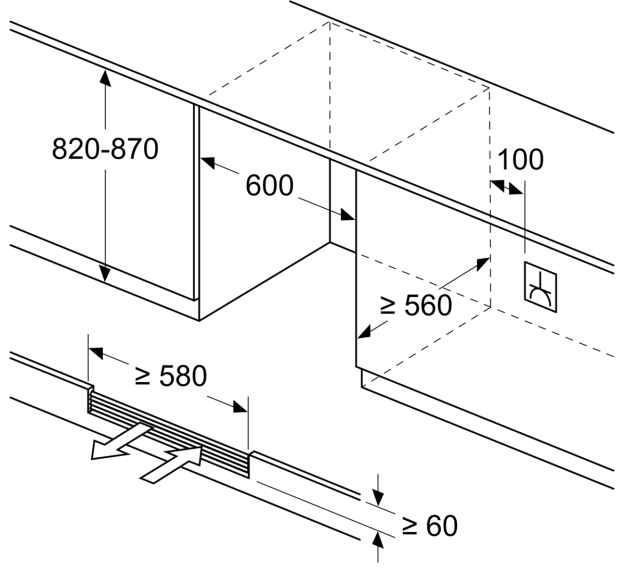

Maße

- Nischenmaße (H x B x T): 82.0 cm x 60.0 cm x 56.0 cm
- Gerätemaße (H x B x T): 81.8 cm x 59.8 cm x 58.1 cm

Länderspezifische Optionen

- Auf Basis der Ergebnisse der Normprüfung über 24 Std. Tatsächlicher Verbrauch abhängig von Nutzung/Standort des Geräts.
- Dieses Gerät ist ausschliesslich zur Lagerung von Wein bestimmt

Zubehör

Sonderzubehör

Umwelt und Sicherheit

**iQ500, Weinkühlschrank mit
Glastür, 82 x 60 cm
KU21WAHG0**

Maßzeichnungen

Maße in mm

Maße in mm

Maße in mm