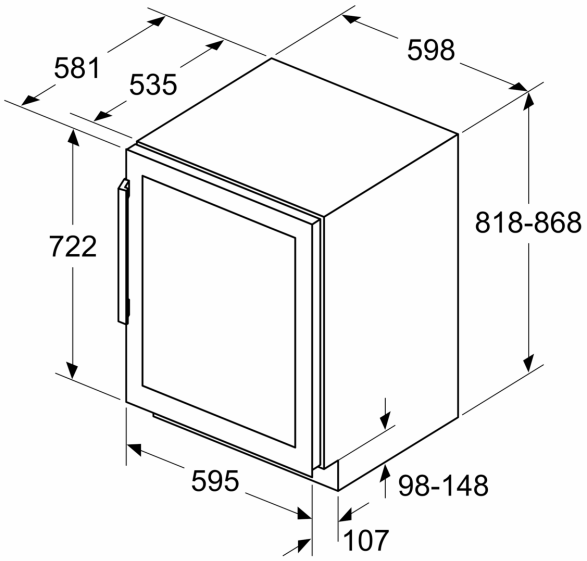

Maße

- Nischenmaße (H x B x T): 82.0 cm x 60.0 cm x 56.0 cm
- Gerätemaße (H x B x T): 81.8 cm x 59.8 cm x 58.1 cm

Länderspezifische Optionen

- Auf Basis der Ergebnisse der Normprüfung über 24 Std. Tatsächlicher Verbrauch abhängig von Nutzung/Standort des Geräts.
- Dieses Gerät ist ausschliesslich zur Lagerung von Wein bestimmt

Zubehör

Sonderzubehör

Umwelt und Sicherheit

**iQ500, Weinkühlschrank mit
Glastür, 82 x 60 cm
KU21WAHG0**

Maßzeichnungen

Maße in mm

Maße in mm

Maße in mm