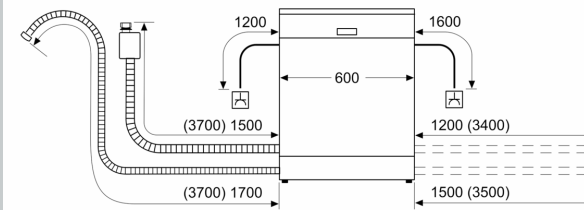

Ausstattung

Technische Daten

Energieeffizienzklasse:B
Energieverbrauch des Eco 50°C Programm pro 100 Betriebszyklen:65 kWh
Höchste Anzahl von Maßgedecken (EU 2017/1369): 14
Wasserverbrauch in Litern im eco-Programm pro Betriebszyklus (EU 2017/1369): 9.0 l
Programmdauer (EU 2017/1369): 3:35 h
Geräuschwert: 40 dB(A) re 1 pW
Geräusch-Effizienzklasse: B
Bauform: Einbau
Höhe der Arbeitsplatte: 0 mm
Abmessungen des Gerätes: 865 x 598 x 550 mm
Min. Nischenmaße für Installation (H x B x T): 865-925 x 600 x 550 mm
Tiefe bei geöffneter Tür (90°): 1200 mm
Höhenverstellbare Füße: Ja - alle von vorne
Höhenverstellung max.: 60 mm
Verstellbarer Sockel: Horizontal und Vertikal
Nettogewicht: 47.6 kg
Bruttogewicht: 49.5 kg
Anschlusswert: 2400 W
Absicherung: 10 A
Spannung: 220-240 V
Frequenz: 50; 60 Hz
Länge Anschlusskabel: 175.0 cm
Steckerart: Schuko-/Gardy.m.Erdung
Länge Zulaufschlauch: 165 cm
Länge Ablaufschlauch: 190 cm
EAN-Nummer: 4242004278108
Gerätetyp: Vollintegriert

Technische Informationen und Zubehör

- Aqua Stop: eine Neff Garantie bei Wasserschäden - ein Geräteleben lang*
- Integrierter Glasschutz
- Salzeinfüllhilfe (Trichter)
- Inkl. Dampfschutz für die Arbeitsplatte
- Gerätemaße (H x B x T): 86.5 cm x 59.8 cm x 55.0 cm

* Garantiebedingungen finden Sie unter <https://www.neff-home.com/de/service/neff-garantien/herstellergarantie>

N 70, GESCHIRRSPÜLER VOLLINTEGRIERBAR, 60
CM, XXL
S257ZCX01E

Maßzeichnungen

Maße in mm

⏏ Steckdose
() Werte mit Verlängerungssatz