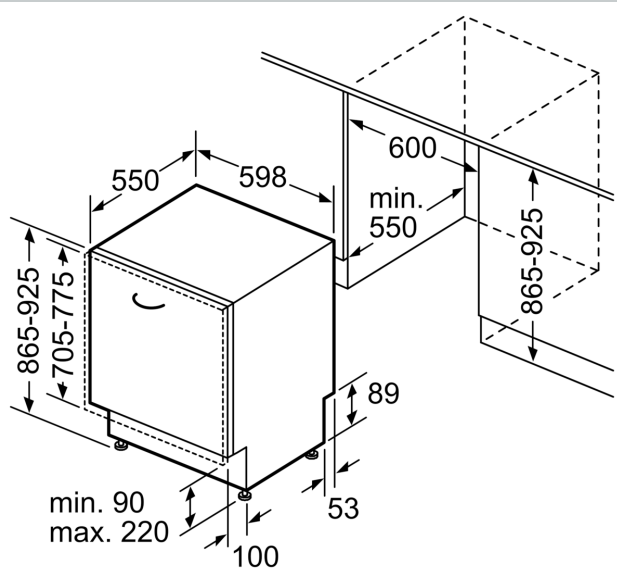

Ausstattung

Technische Daten

Energieeffizienzklasse:B
Energieverbrauch des Eco 50°C Programm pro 100 Betriebszyklen:65 kWh
Höchste Anzahl von Maßgedecken (EU 2017/1369): 14
Wasserverbrauch in Litern im eco-Programm pro Betriebszyklus (EU 2017/1369): 9.0 l
Programmdauer (EU 2017/1369): 3:35 h
Geräuschwert: 40 dB(A) re 1 pW
Geräusch-Effizienzklasse: B
Bauform: Einbau
Höhe der Arbeitsplatte: 0 mm
Abmessungen des Gerätes: 865 x 598 x 550 mm
Min. Nischenmaße für Installation (H x B x T): 865-925 x 600 x 550 mm
Tiefe bei geöffneter Tür (90°): 1200 mm
Höhenverstellbare Füße: Ja - alle von vorne
Höhenverstellung max.: 60 mm
Verstellbarer Sockel: Horizontal und Vertikal
Nettogewicht: 47.6 kg
Bruttogewicht: 49.5 kg
Anschlusswert: 2400 W
Absicherung: 10 A
Spannung: 220-240 V
Frequenz: 50; 60 Hz
Länge Anschlusskabel: 175.0 cm
Steckerart: Schuko-/Gardy.m.Erdung
Länge Zulaufschlauch: 165 cm
Länge Ablaufschlauch: 190 cm
EAN-Nummer: 4242004278108
Gerätetyp: Vollintegriert

Technische Informationen und Zubehör

- Aqua Stop: eine Neff Garantie bei Wasserschäden - ein Geräteleben lang*
- Integrierter Glasschutz
- Salzeinfüllhilfe (Trichter)
- Inkl. Dampfschutz für die Arbeitsplatte
- Gerätemaße (H x B x T): 86.5 cm x 59.8 cm x 55.0 cm

* Garantiebedingungen finden Sie unter <https://www.neff-home.com/de/service/neff-garantien/herstellergarantie>

N 70, GESCHIRRSPÜLER VOLLINTEGRIERBAR, 60
CM, XXL
S257ZCX01E

Maßzeichnungen

Maße in mm

⏏ Steckdose
() Werte mit Verlängerungssatz

Maße in mm