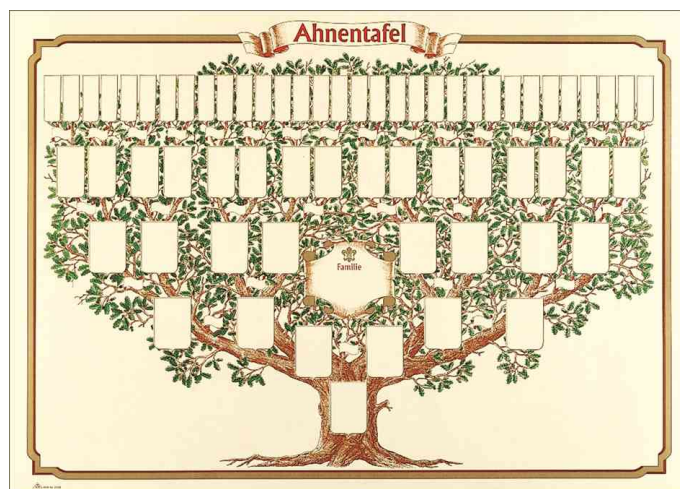

## Arbre généalogique "arbre esquissé", 700 x 500 mm

- papier peau d'éléphant, 190 g/m<sup>2</sup>
- pour 6 générations
- jusqu'à 63 personnes peuvent être inscrites
- dans l'arbre généalogique sont marqués le concerné, suivi des parents, grands-parents, arrière-grands-parents, arrière-arrière-grands-parents etc.
- emballé dans un rouleau résistant aux chocs
- contient une feuille supplémentaire

Arbre généalogique "arbre esquissé"

Produit	Modèle	Format	Conditionné	Numéro de fabricant	Code
Arbre généalogique "arbre esquissé"	6 générations	700 x 500 mm		2808	6530100
Zubehör: Etikettenblätter		DIN A4	5 Blätter	2818	6530485