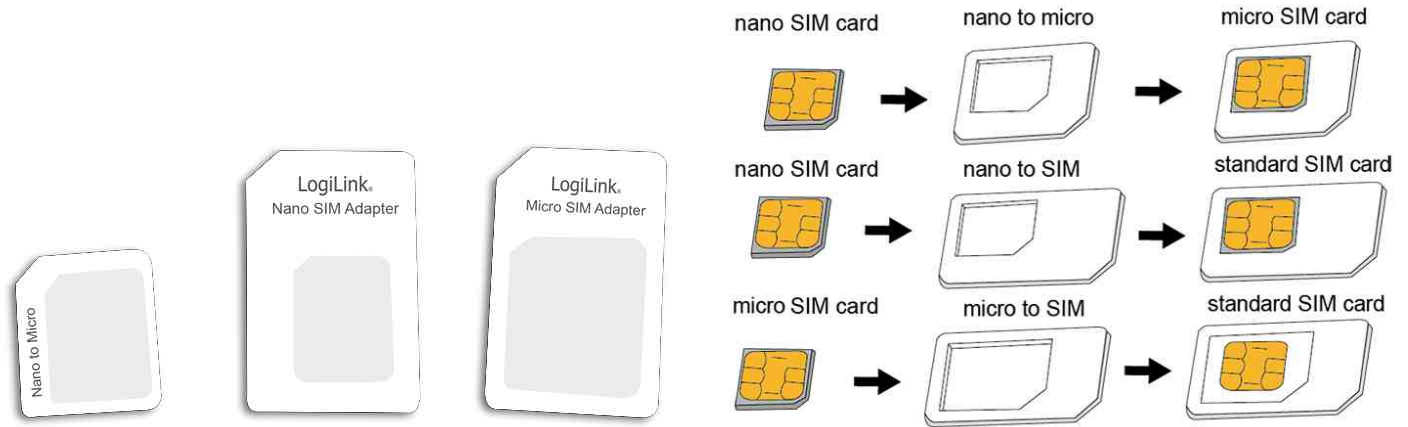

LogiLink®

SIM-Karten-Adapter-Set

Immer die richtige SIM-Karte zur Hand

- Set beinhaltet 3 SIM-Adapter und 1 x SIM Karten Auswurfpin
- Nano-SIM auf Micro-SIM / Maße: (B)15 x (T)15 x (H)0,8 mm
- Nano-SIM auf Standard-SIM / Maße: (B)25 x (T)15 x (H)0,8 mm
- Micro-SIM auf Standard-SIM / Maße: (B)25 x (T)15 x (H)0,8 mm

Anwendungsbeispiele:

- zum adaptieren von SIM-Karten wenn diese in ein anderes Handy, Smartphone oder Tablet gesteckt werden müssen

Symbolbild: zeigt das Produkt in Anwendung

| Produkt | Ausführung | Material | Farbe | VE | Hersteller-Nummer | Bestell-Nummer |
|------------------------|-------------------------|------------|-------|----|-------------------|----------------|
| SIM-Karten-Adapter-Set | Nano/Micro/Standard-SIM | Kunststoff | weiß | | AA0047 | 11114902 |