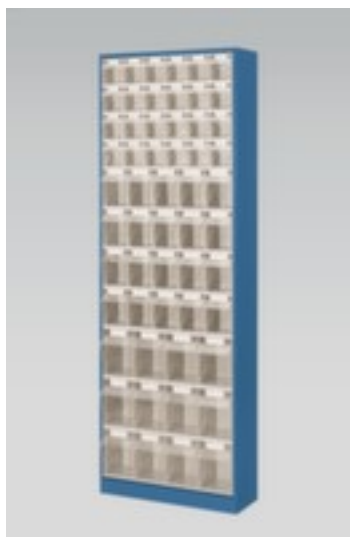

armoires à tiroirs avec bacs repliables

hauteur x largeur x profondeur 1820 x 634 x 200 mm, 56 bacs, boîtier avec laquage

Numéro d'article: 880196

Armoire à tiroirs avec bacs repliables

armoires à tiroirs avec bacs repliables

- hauteur x largeur x profondeur 1820 x 634 x 200 mm
- 56 bacs
- 24 x H x l x P 99 x 93 x 66 mm, 20 x H x l x P 150 x 113 x 102 mm, 12 x H x l x P 190 x 142 x 133 mm
- corps acier avec finition époxy résistante aux chocs et aux rayures
- boîtier en acier / bacs en ABS
- boîtier avec laquage
- bacs en transparent
- bacs rabattable et amovible
- avec poignée barre avec champ d'inscription
- volume de livraison : étiquettes incluses
- note de commande : veuillez indiquer le coloris du corps lors de la commande, sans indication, le bleu brillant RAL5007 sera livré

Détails techniques

type de récipient	bloc pour petites pièces	surface de boîtier	laqué
norme européenne	non	matériau de bac	ABS
hauteur	1820 mm	couleur du bac	transparent
largeur	634 mm	fonctionnement bac	rabattable/amovible
profondeur	200 mm	poignée	poignée barre avec champ d'inscription
nombre de bacs	56 pièce	rotatif	non
Nombre de bacs x taille	24 x H x l x P 99 x 93 x 66 mm, 20 x H x l x P 150 x 113 x 102 mm, 12 x H x l x P 190 x 142 x 133 mm	convient pour aliments	non
Matériau corps	acier	volume de livraison	étiquettes incluses
surface de corps	finition peinture époxy	note de commande	indiquer le coloris du corps lors de la commande
matériau de boîtier	acier	Poids	38 kg