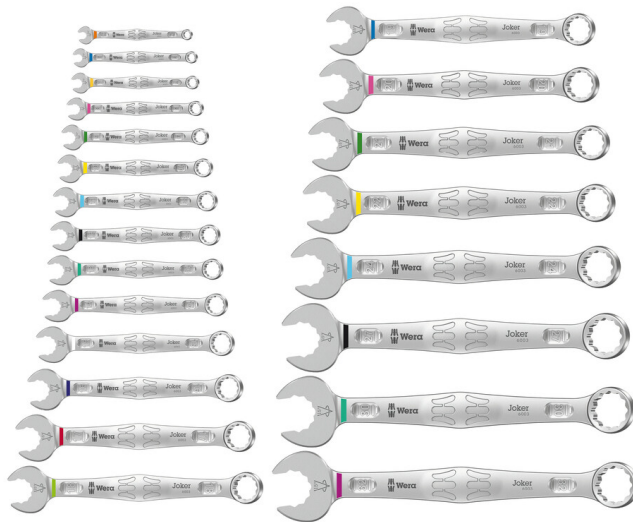

6003 Joker 22 Set 1 Ringmaulschlüssel-Satz, 22-teilig

6003 Joker Ringmaulschlüssel - Maulseite mit nur 15° Rückholwinkel. Wenn's eng wird.

EAN:	4013288221087	Abmessung:	383x138x53 mm
Teilnr:	05020232001	Gewicht:	3700 g
Artikel-Nr:	6003 Joker 22 Set 1	Ursprungsland:	CZ
		Zolltarifnr.:	82041100

- 22-teiliges Ringmaulschlüssel Set - besonders geeignet für enge Bauräume
- Die spezielle Maulgeometrie erweitert die Ansetzmöglichkeiten des Werkzeugs
- Der geringe Rückholwinkel im Maul "packt" die Schraube alle 15°
- Schlanke, um 15° abgewinkelte Ringseite

Da die Bauräume bei Schraubarbeiten immer enger werden, sind Werkzeuge notwendig, mit denen die Anwender auch in solchen Situationen erfolgreich arbeiten können. Enge Bauräume erfordern zusätzliche Ansetzpunkte des Werkzeugs. Lassen sich also Maulschlüssel derart modifizieren, dass sich die Ansetzmöglichkeiten des Werkzeugs erhöhen? Durch die Kombination des um 7,5° geschwenkten Mauls und die Doppelsechskantgeometrie wird eine Verdopplung der Ansetzpunkte erzielt. Bei einer wiederholten 180°-Drehung des Schlüssels um die Längsachse während des Schraubens gibt es vier Ansetzmöglichkeiten und Muttern bzw. Schraubenköpfe können alle 15° "gepackt" werden. Der Joker 6003 mit seiner pffiffigen Maulgeometrie erweitert das Anwenderspektrum in engen Bauräumen deutlich. Den jeweiligen Ansetzpunkt findet der Joker 6003 nach jedem Wenden sozusagen von selbst. Die schlanke und dennoch robuste Ringseite ist um 15° zur Werkzeugachse abgewinkelt. Durch die hochwertige Oberflächenvergütung wird ein hoher und lang anhaltender Korrosionsschutz erzielt. Mit Werkzeugfinder Take it easy: Farbkennzeichnung nach Größen.