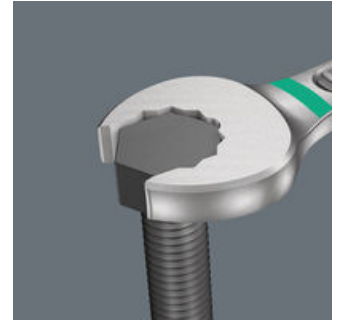

Da die Bauräume bei Schraubarbeiten immer enger werden, sind Werkzeuge notwendig, mit denen die Anwender auch in solchen Situationen erfolgreich arbeiten können. Enge Bauräume erfordern zusätzliche Ansetzpunkte des Werkzeugs. Lassen sich also Maulschlüssel derart modifizieren, dass sich die Ansetzmöglichkeiten des Werkzeugs erhöhen? Durch die Kombination des um 7,5° geschwenkten Mauls und die Doppelsechskantgeometrie wird eine Verdopplung der Ansetzpunkte erzielt. Bei einer wiederholten 180°-Drehung des Schlüssels um die Längsachse während des Schraubens gibt es vier Ansetzmöglichkeiten und Muttern bzw. Schraubenköpfe können alle 15° "gepackt" werden. Der Joker 6003 mit seiner pffiffigen Maulgeometrie erweitert das Anwenderspektrum in engen Bauräumen deutlich. Den jeweiligen Ansetzpunkt findet der Joker 6003 nach jedem Wenden sozusagen von selbst. Die schlanke und dennoch robuste Ringseite ist um 15° zur Werkzeugachse abgewinkelt. Durch die hochwertige Oberflächenvergütung wird ein hoher und lang anhaltender Korrosionsschutz erzielt. Mit Werkzeugfinder Take it easy: Farbkennzeichnung nach Größen.

6003 Joker Ringmaulschlüssel - Maulseite mit nur 15° Rückholwinkel. Wenn's eng wird.

Für besonders enge Bauräume

Der Ringmaulschlüssel Joker 6003 mit seiner besonderen Maulgeometrie - eine um 7,5° geschwenkte Maulseite und die Doppelsechskantgeometrie - verdoppelt die Ansetzmöglichkeiten bei wiederholter 180°-Drehung des Schlüssels um die Längsachse. Muttern bzw. Schraubenköpfe können alle 15° "gepackt" werden. Den jeweiligen Ansetzpunkt findet der Joker 6003 nach jedem Wenden sozusagen von selbst.

Doppelsechskant-Geometrie

Die Doppelsechskantgeometrie an der Maul- und der Ringsseite sichert die formschlüssige Verbindung mit dem Schraubenkopf oder der Mutter und verringert die Abrutschgefahr.

Joker 6003: Abgewinkelte Ringseite