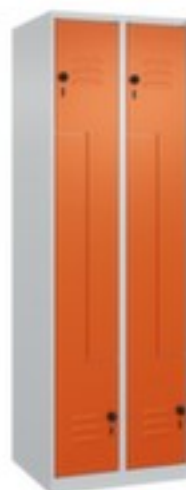

## **armoire vestiaire Z**

**Classic Plus**

hauteur x largeur x profondeur 1850 x 600 x 500 mm, largeur compartiment 150 / 300 mm, Verrouillable avec Serrure porte-cadenas de sécurité pour cadenas, soubassement au sol avec vis de mise à niveau, corps avec thermolaquage en RAL7035 gris clair, face avant avec thermolaquage en RAL2004 orangé pur

*Clanic+*

**Numéro d'article: 257121**

armoire vestiaire Z

- hauteur x largeur x profondeur 1850 x 600 x 500 mm
- largeur compartiment 150 / 300 mm
- butée de porte double face
- angle d'ouverture de la porte 110 °
- par compartiment 1 tringle avec 3 doubles crochets coulissants anti-torsion
- porte battante avec porte-étiquette et fentes d'aération
- portes à fleur avec gonds intérieurs
- Chaque porte est équipée de série d'un amortisseur
- Grande stabilité et rigidité grâce à l'augmentation du matériau aux endroits cruciaux et à la structure raffinée BIONIC Steel Frame composée de pliages, d'entretoises et d'espaces