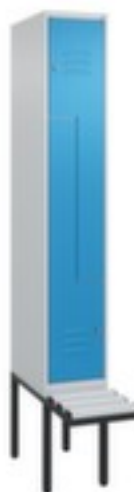

## Z-garderobekast met bank

Classic Plus

hoogte x breedte x diepte 2120 x 300 x 815 mm, 2 vak(ken), vak breedte 300 mm, Afsluitbaar met cilinderslot, Randen van kunststof in RAL7035 lichtgrijs, romp met moffellak in RAL7035 lichtgrijs, front met moffellak in RAL 5012 lichtblauw

Artikelnummer: 264637

Clanice+

### Z-garderobekast met bank

- geschikt als efficiënte en ruimtebesparende oplossing voor krappe ruimten
- hoogte x breedte x diepte 2120 x 300 x 815 mm
- 2 vak(ken)
- vak breedte 300 mm
- deuraanslag beide zijden
- deuropeningshoek 110 °
- zitting hoogte x diepte 450 x 310 mm
- per vak een kledingstang met 3 niet verdraaibare dubbele schuifhaken
- Z-openslaande deur met etikettenlijst en ventilatiesleuven
- inliggende deuren met binnenliggende penscharnieren

- Elke deur is standaard uitgerust met een systeem voor gedempte sluiting
- Hoge stabiliteit en torsiestijfheid dankzij materiaalversterking op belangrijke punten en de geavanceerde BIONIC Steel Frame-structuur bestaande uit vouwen, steunen en tussenuitruimten
- Afsluitbaar met cilinderslot
- Extra ventilatieopening in de behuizing
- Randen van kunststof in RAL7035 lichtgrijs
- constructie van staal, stevig gelast
- romp met moffellak in RAL7035 lichtgrijs
- front met moffellak in RAL 5012 lichtblauw
- Leveringstoestand gedeeltelijk gemonteerd; bank en locker apart om eenvoudig zelf te monteren
- inbraakwerend conform niveau B volgens DIN 4547-2