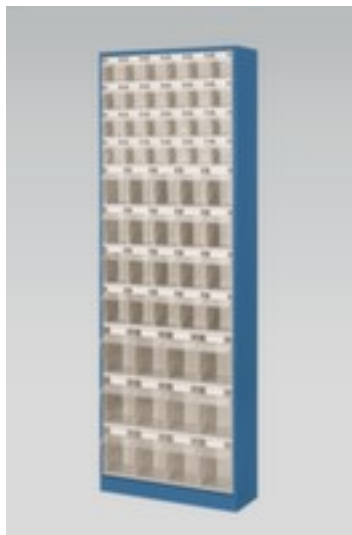

armoires à tiroirs avec bacs repliables

hauteur x largeur x profondeur 1820 x 634 x 200 mm, 56 bacs, boîtier avec laquage

Numéro d'article: 880196

Armoire à tiroirs avec bacs repliables

armoires à tiroirs avec bacs repliables

- hauteur x largeur x profondeur 1820 x 634 x 200 mm
- 56 bacs
- 24 x H x l x P 99 x 93 x 66 mm, 20 x H x l x P 150 x 113 x 102 mm, 12 x H x l x P 190 x 142 x 133 mm
- corps acier avec finition époxy résistante aux chocs et aux rayures
- boîtier en acier / bacs en ABS
- boîtier avec laquage
- bacs en transparent
- bacs rabattable et amovible
- avec poignée barre avec champ d'inscription
- volume de livraison : étiquettes incluses
- note de commande : veuillez indiquer le coloris du corps lors de la commande, sans indication, le bleu brillant RAL5007 sera livré

Détails techniques

type de récipient	bloc pour petites pièces	surface de boîtier	laqué
norme européenne	non	matériau de bac	ABS
hauteur	1820 mm	couleur du bac	transparent
largeur	634 mm	fonctionnement bac	rabattable/amovible
profondeur	200 mm	poignée	poignée barre avec champ d'inscription
nombre de bacs	56 pièce	rotatif	non
Nombre de bacs x taille	24 x H x l x P 99 x 93 x 66 mm, 20 x H x l x P 150 x 113 x 102 mm, 12 x H x l x P 190 x 142 x 133 mm	convient pour aliments	non
Matériau corps	acier	volume de livraison	étiquettes incluses
surface de corps	finition peinture époxy	note de commande	indiquer le coloris du corps lors de la commande
matériau de boîtier	acier	Poids	38 kg