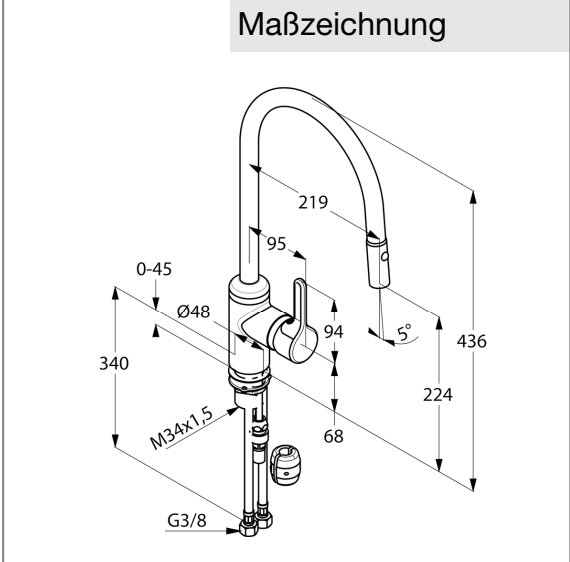

Produkt: KLUDI BINGO STAR Spültisch-Einhandmischer DN 15 mit herausziehbarer Geschirrbrause

Artikel-Nr.: 428520578

Artikeltext

Spültisch-Einhandmischer DN 15
 Einlochmontage
 geschlossener Hebel
 Keramik-Kartusche mit Heißwasserbegrenzung
 Durchflussmenge 7,7 l/min bei 3 bar
 schwenkbare (230°), herausziehbare Geschirrbrause
 autom. Umstellung: Brause/Strahl
 eigensicher gegen Rückfließen
 Schaftbefestigung
 flexible Anschlüsse G 3/8

Oberfläche:
 05 chrom

Produktabbildung

Ausschreibungstext

Einlocharmatur, Hersteller KLUDI GmbH & Co KG
 KLUDI BINGO STAR Art. Nr. 428520578
 Ausführung wie folgt: Spültisch-Einhandmischer DN 15 / PN 10 mit schwenkbaren (230°) und herausziehbaren Geschirrbrause, aus Messing verchromt, geschlossener Hebel aus Metall, Keramik Kartusche K-35 mit Heißwasserbegrenzung, Durchflussmenge 7,7 l/min bei 3,0 bar, flexible Anschlüsse G 3/8 mit Metallummantelung mit DVGW / W270 Zulassung, mit Kunststoffschlauch mit W270/KTW, mit Gegengewicht, mit automatischen Umstellung: Brause/Strahl, eigensicher gegen Rückfließen DIN EN 1717, mit Schaftbefestigung,
 Abmessungen: Höhe gesamt: 436 mm, Auslaufhöhe: 224 mm
 Hebellänge: 94 mm, Ausladung Hebel: 95 mm

Maßzeichnung

Durchflussdiagramm