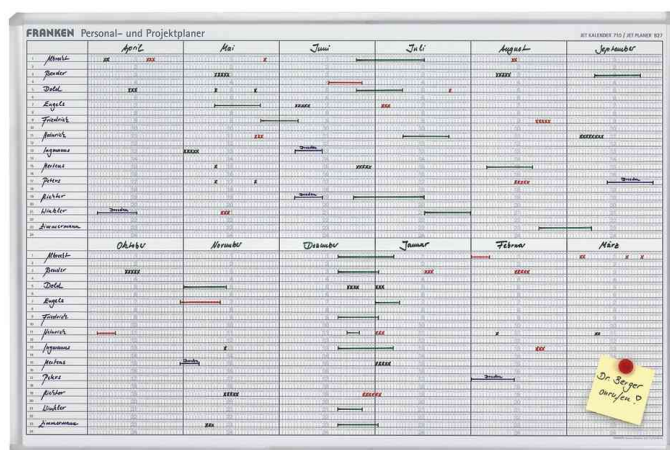

FRANKEN

Planungs- und Organisationsmittel

Tableau planning JetKalender JK710- calendrier perpétuel

- planning pour 24 employés ou projets sur un an ou jusqu'à 48 positions sur 6 mois
- nom du mois inscriptible à la main
- champ journalier à l'horizontale pour noter les données et rendez-vous à la main
- couleur blanche
- tableau magnétique, inscriptible
- surface spécialement laquée
- matériel du cadre: aluminium, argent anodisé, coins en plastique gris clair
- avec auget
- livraison: 1 tableau effaçable à sec, 1 feutre fin effaçable au chiffon humide, 3 aimants, matériel de montage
- dimensions champ journalier: 10 x 4 mm, champ index: 10 x 80 mm

Accessoire:

bande de répartition : pour remarquer les jours fériés • amovible • couleur: bleu gris

Exemples d'utilisation:

- adaptation flexible, peut être réparti par exemple en mois d'hiver et mois d'été ou pour le planning d'une année décalée
- pour une meilleure organisation

Tableau planning JetKalender JK710

Produit	Modèle	Dimensions	Couleur	Conditionné	Numéro de fabricant	Code
Tableau de planning annuel	magnétique	900 x 600 mm	blanc		JK710	70010452
Accessoire: bande de répartition		1,5 mm x 10 m	noir		S1412 10	70010993
		3,0 mm x 10 m	noir		S1413 10	70011311
		4 mm x 10 m	bleu gris		S1428	70010569
		8 mm x 10 m	gris bleu		S1429	70011175