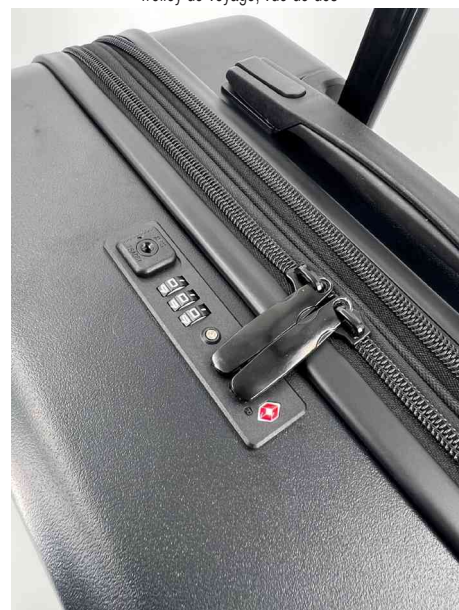

Trolley de voyage en ABS recyclé à 50%, taille L

- système télescopique verrouillable
- poignée de transport en haut et sur le côté
- serrure à combinaison numérique TSA
- 4 x roulettes pivotantes à 360°
- intérieur : possibilité de rangement des deux côtés avec un séparateur de compartiment et une sangle
- dispose d'un soufflet
- Trolleyhöhe: 1.020 mm
- dimensions : (L)470 x (P)270 x (H)710 mm
- Innenmaße: (B)480 x (T)270 x (H)680 mm
- poids : 4,8 kg

Trolley de voyage

Trolley de voyage, ouvert

Trolley de voyage, vue de dos

Trolley de voyage, vue latérale

Trolley de voyage, vue latérale

Visuel de référence: présente la serrure à combinaison numérique TSA