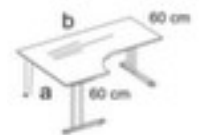

## Nowy Styl Freiform-Schreibtisch E10

Höhe x Breite x Tiefe 740 x 1600 x 1600 mm, Form Freiform, Vertiefung links, C-Fußgestell aus Stahl mit schlag- und kratzfester Pulverbeschichtung in alusilber

Artikelnummer: 147876

## Nowy Styl Freiform-Schreibtisch E10

Freiform-Schreibtisch

- Höhe x Breite x Tiefe 740 x 1600 x 1600 mm
- Form Freiform
- Vertiefung links
- Stärke 25 mm
- Kante(n) mit stoßfestem ABS-Umleimer
- C-Fußgestell aus Stahl mit schlag- und kratzfester Pulverbeschichtung in alusilber
- Traversen aus Stahl
- 5 Jahre Garantie

### Technische Details

Möbeltyp	Tisch	Oberfläche Platte	melaminharzbeschichtet
Tischtyp	Schreibtisch	Farbe Platte	aus verschiedenen Dekoren wählbar
Tischelement	Grundelement	Plattenkante	ABS-Umleimer

Höhe	740 mm	Material Gestell	Stahl
Breite	1600 mm	Oberfläche Gestell	pulverbeschichtet
Tiefe	1600 mm	Farbe Gestell	al Silber
Stärke Platte	25 mm	Material Traversen	Stahl
Gestellform	C-Fußgestell	höhenverstellbar	nein
Plattenform	Freiform	Garantie	5 Jahre
Vertiefung	links	Farbe Ausführung	al Silber
Anbautiefe	600 mm	Gewicht	46,2 kg
Material Platte	Holz		