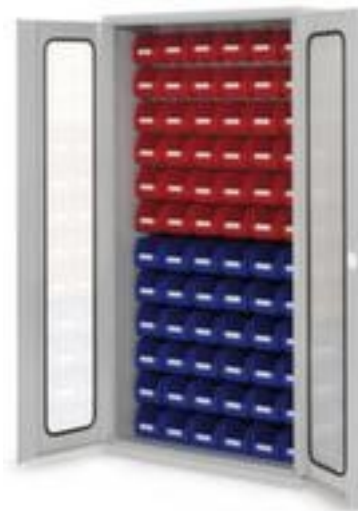

Kappes Schlitzplattenschrank mit Kästen

RasterPlan®

Höhe x Breite x Tiefe 1950 x 1000 x 410 mm, 72 Kästen aus Polyethylen, verschließbar mit Zylinderschloss, Korpus mit strapazierfähiger Kunststoffbeschichtung in lichtgrau

Artikelnummer: 222925

® RasterPlan

KAPPES

Kappes Schlitzplattenschrank RasterPlan® mit Favorit-Sichtlagerkästen

Schlitzplattenschrank mit Kästen

- Höhe x Breite x Tiefe 1950 x 1000 x 410 mm
- 72 Kästen aus Polyethylen
- Bestückung 72 x H x B x T 130 x 140 x 230 mm
- Konstruktion aus Stahl
- Doppel-Flügeltür mit Sichtfenster
- Türöffnungswinkel 200 °
- verschließbar mit Zylinderschloss
- 3-riegeliger-Schließmechanismus
- Korpus mit strapazierfähiger Kunststoffbeschichtung in lichtgrau

Technische Details

Möbeltyp Schrank

Oberfläche Korpus kunststoffbeschichtet