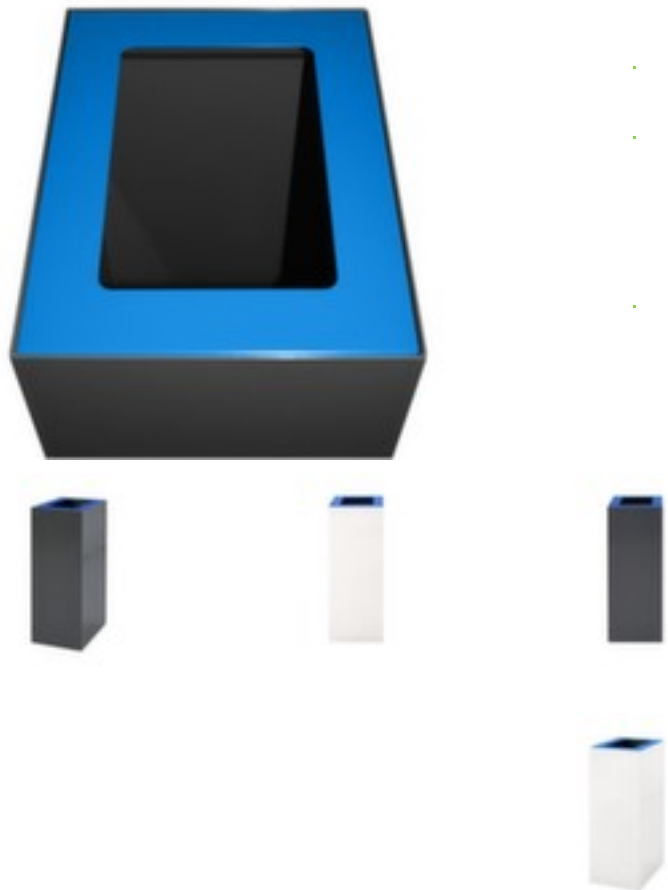

Deckel mit Einwurföffnung

für Wertstoffsammler 1 x 60 l, Form rechteckig, Länge x Breite 330 x 255 mm, Deckel mit 1 Einwurföffnung, Aus Stahl mit schlag- und kratzfester Pulverbeschichtung in blau

Artikelnummer: 255101

Deckel mit Einwurföffnung

- für Wertstoffsammler 1 x 60 l
- Form rechteckig
- Länge x Breite 330 x 255 mm
- Deckel mit 1 Einwurföffnung
- Aus Stahl mit schlag- und kratzfester Pulverbeschichtung in blau

Technische Details

Entsorgungsmittel	Zubehör	Länge	330 mm
Deckeltyp	Deckel mit Einwurföffnung	Breite	255 mm
für Behältertyp	Wertstoffsammler	Material Deckel	Stahl
Deckel Ausstattung	1 Einwurföffnung	Oberfläche Deckel	pulverbeschichtet
für Behälter	60 l	Farbe Deckel	blau

Sammeleinheit	1 Stück	Form	rechteckig
Höhe	20 mm	Gewicht	0,54 kg

Dazu passt auch ...

185093		Kehrmaschine, mit Hand-Antrieb, Kehrbreite 750 mm, mit 50 l Schmutzbehälter, Kehrsystem mit 2 gegenläufig rotierenden Tellerbesen und zusätzlicher Kehrwalze, 2 große Laufräder
206135		Warnschild, Warnung vor Rutschgefahr, Bodenaufsteller, aus Kunststoff
222717		Handfeger-Set, aus Kunststoff in grün
225064		Geräteset Außenreinigung, Set bestehend aus: 1 Abfallgreifer, 1 Straßenbesen, 1 Randschaufel
505152		Aushangtasche, DIN A5 im Hochformat, Rahmen aus Stahldraht mit Kunststoffummantelung in 5 Farben, Rahmen mit Metallöse