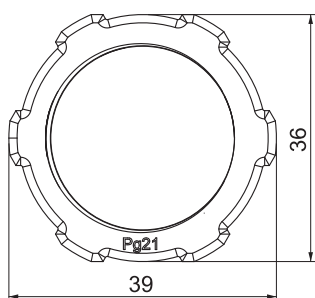

## Tegenmoer, PG-schroefdraad

Artikelnr. 2048221

Tegenmoer conform DIN 46320, met PG-schroefdraad conform DIN 40430.

**PA** Polyamide

### Stamgegevens

Bestelnr.	2048221
Type	116 VDE PG21 PA
Omschrijving 1	Wartelmoer
Dimensie	PG21
Kleur	lichtgrijs
RAL-nummer	7035
Materiaal	Polyamide
Materiaal-afk.	PA
Kleinste verkoop-eenheid (VG)	100,00 Stuk
Gewicht	0,47 kg/100 st.

### Technische gegevens

Afmeting E	39,00 mm
Afmeting L	7,00 mm
SW	36,00 mm
Soort schroefdraad	PG
Schroefdraad	Pg 21
Nominale schroefdraadmaat metrisch/PG	21,00
Glasvezelversterkt	<input type="checkbox"/>
Halogeenvrij	<input checked="" type="checkbox"/>
Slagvast	<input type="checkbox"/>