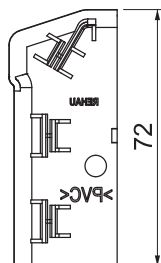

Technisch specificatieblad

Eindstuk SLT ESli2070

Artikelnr. 6132291

Eindstuk (links) als hulpstuk voor de plintgoot.

Voor een nette afsluiting van het kanaalsysteem. Om op de kanaaleinden te bevestigen.

PVC Polyvinylchloride

Stamgegevens

Bestelnr.	6132291
Type	SLT ESli2070 rws
Omschrijving 1	Eindstuk links
Kleur	zuiver wit
RAL-nummer	9010
Materiaal	Polyvinylchloride
Materiaal-afk.	PVC
Kleinste verkoop-eenheid (VG)	10 Stuk
Gewicht	0,80 kg/100 st.

Technische gegevens

Lengte	30,00 mm
Breedte	20,00 mm
Zijhoogte	72,00 mm
Uitvoering	Links
Decor	zonder
Afdichtlip deksel	zonder
Halogeenvrij	<input type="checkbox"/>
Met tapijtdeklát	<input checked="" type="checkbox"/>
Voorgeperste gaten	<input type="checkbox"/>