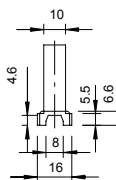

Technisch specificatieblad

Serieklem

Artikelnr. 2259818

Afzonderlijk te scheiden, geschikt om in profielrails te schuiven.

PE Polyethyleen

Stamgegevens

Bestelnr.	2259818
Type	2036 42 NL CW
Omschrijving 1	Klemstrook 3-V 11-12mm sleufb.
Dimensie	1 Zoll
Kleur	crēmewit
RAL-nummer	9001
Materiaal	Polyethyleen
Materiaal-afk.	PE
Kleinste verkoop-eenheid (VG)	25,00 Stuk
Gewicht	2,29 kg/100 st.

Technisch specificatieblad

Serieklem

Artikelnr. 2259818

Technische gegevens

Afmeting A	40,00 mm
Afmeting B	120,00 mm
Afmeting H	40,00 mm
Afmeting H1	11,50 mm
Aantal kabels/ buizen	1,00
Uitvoering	Gesloten
Type bevestiging	Railbevestiging
Geschikt in brandbeveiligings- zone	<input type="checkbox"/>
Met kunststof mantel voor rail met sleufbreedte	<input type="checkbox"/> 11,00 - 12,00 mm
UV-bestendig	<input type="checkbox"/>
Spanbereik D	24,00 - 24,00 mm
Aantal klemmen per strook	3,00
Halogeenvrij	<input checked="" type="checkbox"/>
Slagvast	<input type="checkbox"/>