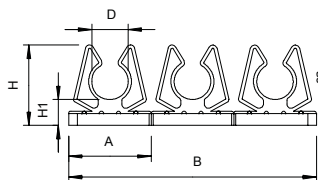

Technisch specificatieblad

Serieklem

Artikelnr. 2259818

Afzonderlijk te scheiden, geschikt om in profielrails te schuiven.

PE Polyethyleen

Stamgegevens

Bestelnr.	2259818
Type	2036 42 NL CW
Omschrijving 1	Klemstrook 3-V 11-12mm sleufb.
Dimensie	1 Zoll
Kleur	crēmewit
RAL-nummer	9001
Materiaal	Polyethyleen
Materiaal-afk.	PE
Kleinste verkoop-eenheid (VG)	25,00 Stuk
Gewicht	2,29 kg/100 st.

Technisch specificatieblad

Serieklem

Artikelnr. 2259818

Technische gegevens

Afmeting A	40,00 mm
Afmeting B	120,00 mm
Afmeting H	40,00 mm
Afmeting H1	11,50 mm
Aantal kabels/ buizen	1,00
Uitvoering	Gesloten
Type bevestiging	Railbevestiging
Geschikt in brandbeveiligings- zone	<input type="checkbox"/>
Met kunststof mantel voor rail met sleufbreedte	<input type="checkbox"/> 11,00 - 12,00 mm
UV-bestendig	<input type="checkbox"/>
Spanbereik D	24,00 - 24,00 mm
Aantal klemmen per strook	3,00
Halogeenvrij	<input checked="" type="checkbox"/>
Slagvast	<input type="checkbox"/>