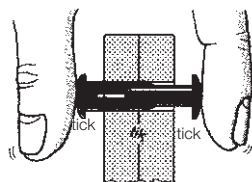

# Rast-Nieten

Material: PA 6 (SK-01)

Form 1

Form 2

Artikel-Nr.	Form	Farbe	Montagelänge min. – max.	Maße A	B	E	F	MOQ Stück
096 0655 000 01	1	natur	5,7 – 7,3	5,5	5,4	1,7	10,0	500
096 0655 599 01	1	schwarz	5,7 – 7,3	5,5	5,4	1,7	10,0	500
096 0955 000 01	1	natur	8,9 – 12,9	5,5	8,5	1,7	10,0	500
096 0955 599 01	1	schwarz	8,9 – 12,9	5,5	8,5	1,7	10,0	500
096 1355 000 01	1	natur	12,8 – 20,5	5,5	12,4	1,7	10,0	500
096 1355 599 01	1	schwarz	12,8 – 20,5	5,5	12,4	1,7	10,0	500
096 2055 000 01	1	natur	20,2 – 34,4	5,5	19,8	1,7	10,0	500
096 2055 599 01	1	schwarz	20,2 – 34,4	5,5	19,8	1,7	10,0	500
096 0610 000 01	1	natur	5,7 – 7,3	7,0 – 7,2	5,4	1,7	10,0	500
096 0610 599 01	1	schwarz	5,7 – 7,3	7,0 – 7,2	5,4	1,7	10,0	500
096 0910 000 01	2	natur	8,9 – 12,9	7,0 – 7,2	8,5	1,7	10,0	500
096 0910 599 01	2	schwarz	8,9 – 12,9	7,0 – 7,2	8,5	1,7	10,0	500
096 1310 000 01	2	natur	12,8 – 20,5	7,0 – 7,2	12,4	1,7	10,0	500
096 1310 599 01	2	schwarz	12,8 – 20,5	7,0 – 7,2	12,4	1,7	10,0	500
096 2010 000 01	2	natur	20,2 – 34,4	7,0 – 7,2	19,8	1,7	10,0	500
096 2010 599 01	2	schwarz	20,2 – 34,4	7,0 – 7,2	19,8	1,7	10,0	500

**Die Farben grau, blau, rot und gelb sind auf Anfrage lieferbar.**

Es werden 2 Rastnieten für 1 Verbindung benötigt. (500 Stück = 250 Verbindungen)