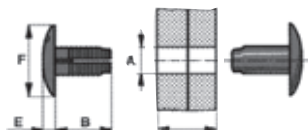

# Rast-Nieten

Material: PA 6 (SK-01)

Form 1

Form 2

Artikel-Nr.	Form	Farbe	Montagelänge min. – max.	Maße A	B	E	F	MOQ Stück
096 0655 000 01	1	natur	5,7 – 7,3	5,5	5,4	1,7	10,0	500
096 0655 599 01	1	schwarz	5,7 – 7,3	5,5	5,4	1,7	10,0	500
096 0955 000 01	1	natur	8,9 – 12,9	5,5	8,5	1,7	10,0	500
096 0955 599 01	1	schwarz	8,9 – 12,9	5,5	8,5	1,7	10,0	500
096 1355 000 01	1	natur	12,8 – 20,5	5,5	12,4	1,7	10,0	500
096 1355 599 01	1	schwarz	12,8 – 20,5	5,5	12,4	1,7	10,0	500
096 2055 000 01	1	natur	20,2 – 34,4	5,5	19,8	1,7	10,0	500
096 2055 599 01	1	schwarz	20,2 – 34,4	5,5	19,8	1,7	10,0	500
096 0610 000 01	1	natur	5,7 – 7,3	7,0 – 7,2	5,4	1,7	10,0	500
096 0610 599 01	1	schwarz	5,7 – 7,3	7,0 – 7,2	5,4	1,7	10,0	500
096 0910 000 01	2	natur	8,9 – 12,9	7,0 – 7,2	8,5	1,7	10,0	500
096 0910 599 01	2	schwarz	8,9 – 12,9	7,0 – 7,2	8,5	1,7	10,0	500
096 1310 000 01	2	natur	12,8 – 20,5	7,0 – 7,2	12,4	1,7	10,0	500
096 1310 599 01	2	schwarz	12,8 – 20,5	7,0 – 7,2	12,4	1,7	10,0	500
096 2010 000 01	2	natur	20,2 – 34,4	7,0 – 7,2	19,8	1,7	10,0	500
096 2010 599 01	2	schwarz	20,2 – 34,4	7,0 – 7,2	19,8	1,7	10,0	500

**Die Farben grau, blau, rot und gelb sind auf Anfrage lieferbar.**

Es werden 2 Rastnieten für 1 Verbindung benötigt. (500 Stück = 250 Verbindungen)