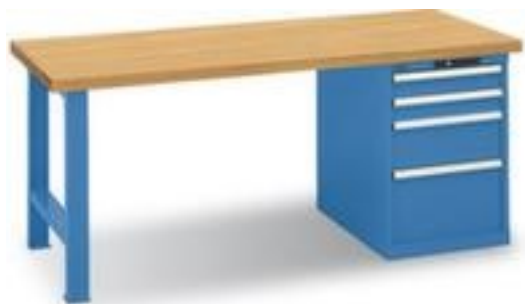

LISTA

Werkbank

Höhe x Breite x Tiefe 840 x 1500 x 750 mm, Tischplatte aus Multiplex, Traglast 360 kg, Gestellausführung 2 FüÙe / 1 Container, Ausstattung: 4 Schubladen, Verschließbar mit Key Lock, Gestell mit schlag- und kratzfester Pulverbeschichtung, Front mit schlag- und kratzfester Pulverbeschichtung

Artikelnummer: 508650

LISTA

LISTA Werkbank

Werkbank

- Höhe x Breite x Tiefe 840 x 1500 x 750 mm
- Tischplatte aus Multiplex
- Plattenstärke 40 mm
- Traglast 360 kg
- Gestellausführung 2 FüÙe / 1 Container
- Ausstattung: 4 Schubladen
- Schubladen Höhe 2x100 mm/1x200 mm/1x300 mm
- Schubladennutzmaß Breite x Tiefe 459 x 612 mm
- Traglast je Schublade 75 kg
- Schubladenauszug 100 %
- Mit Einzelauszugsperre

Technische Details

Möbeltyp	Tisch	Fronthöhe 300 mm	1 Stück
Tischtyp	Werkbank	Nutzbreite Schublade	459 mm
Gestellausführung	2 Füße / 1 Container	Nutztiefe Schublade	612 mm
Gestellform	4-Fußgestell	Schubladentraglast	75 kg
Höhe	840 mm	Auszug Schublade	100 %
Breite	1500 mm	Auszugssperre	Einzelauszugssperre
Tiefe	750 mm	Griff	Griffleiste
Stärke Platte	40 mm	Material Platte	Multiplex
Traglast	360 kg	Farbe Platte	Buche
höhenverstellbar	nein	Material Gestell	Stahl
elektrisch leitend	nein	Oberfläche Gestell	pulverbeschichtet
Werkbank Ausstattung	4 Schubladen	Oberfläche Front	pulverbeschichtet
Schubladen Anzahl	4 Stück	Schließsystem	Key Lock
Schubladen Anzahl x Höhe	2x100 mm/1x200 mm/1x300 mm	fahrbar	nein
Fronthöhe 100 mm	2 Stück	Garantie spezial	10 Jahre // Gestell und Unterbauten
Fronthöhe 200 mm	1 Stück	Gewicht	121 kg