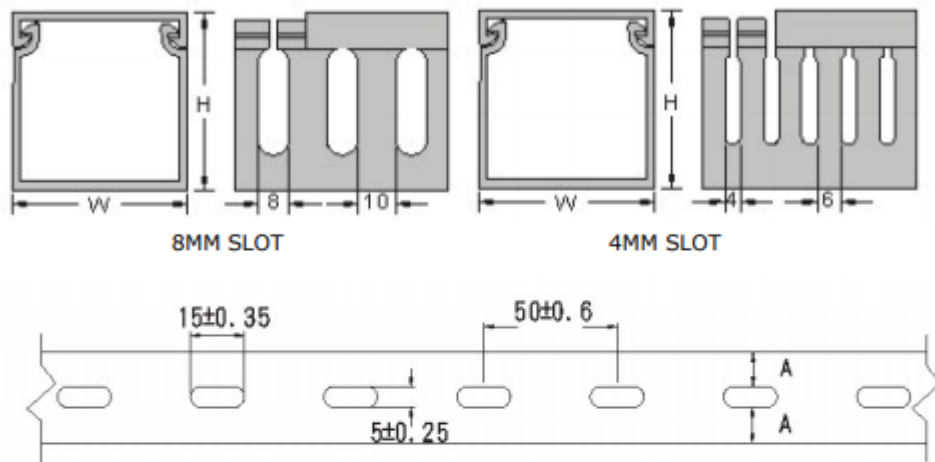

## Mechanical Specifications

<b>Length</b>	1m
<b>Width</b>	40mm
<b>Depth</b>	40mm
<b>Slot Type</b>	Open
<b>Slot Gap</b>	8mm

## Approvals

Standards Met	CSA Certified, RoHS Compliant, UL 94 V-2, E97527
---------------	--

RS Article No	W(mm)	H(mm)	A	Slot	Length
879-3741	40	60	17.5	4mm	1M
879-3747	40	80	17.5		
879-3750	60	80	27.5		
879-3725	40	40	17.5	8mm	
879-3731	40	60	17.5		
879-3738	40	80	17.5		
879-3744	60	80	27.5		