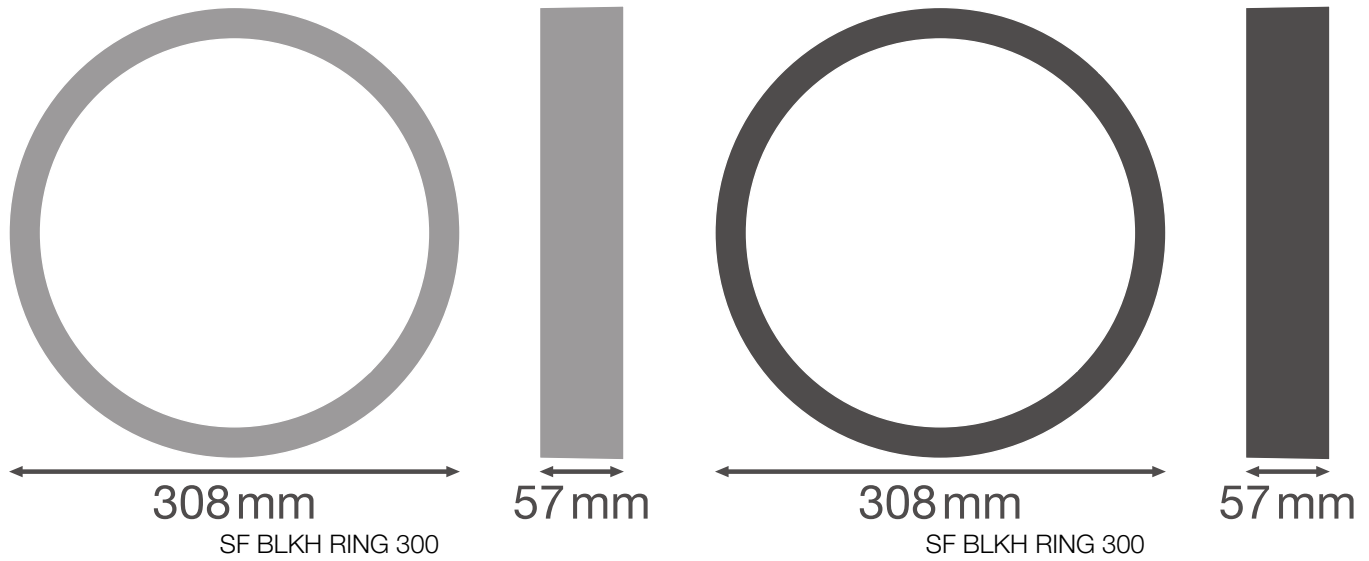

PRODUKTDATENBLATT

SF BLKH RING 300 WT

SURFACE BULKHEAD RING | Aufsteckbarer Abdeckring (IK10)

Produkteigenschaften

- Aufsteckring für Surface Bulkhead
- Verfügbar für die 250 mm und 300 mm Versionen
- In schwarz und weiss verfügbar
- Stoßfestigkeit: IK10

TECHNISCHE DATEN

Maße & Gewicht

Durchmesser	308 mm
Höhe	57,0 mm
Produktgewicht	280,00 g

Materialien & Farben

Produktfarbe	Weiß
--------------	------

Anwendung & Installation

Montageort	Leuchte
------------	---------

VERPACKUNGSMITTEL

EAN	Verpackungseinheit (Stück pro Einheit)	Abmessungen (Länge x Breite x Höhe)	Bruttogewicht	Volumen
4058075399372	Faltschachtel 1	74 mm x 322 mm x 66 mm	385.00 g	1.57 dm ³
4058075399389	Versandschachtel 8	570 mm x 340 mm x 330 mm	3801.00 g	63.95 dm ³