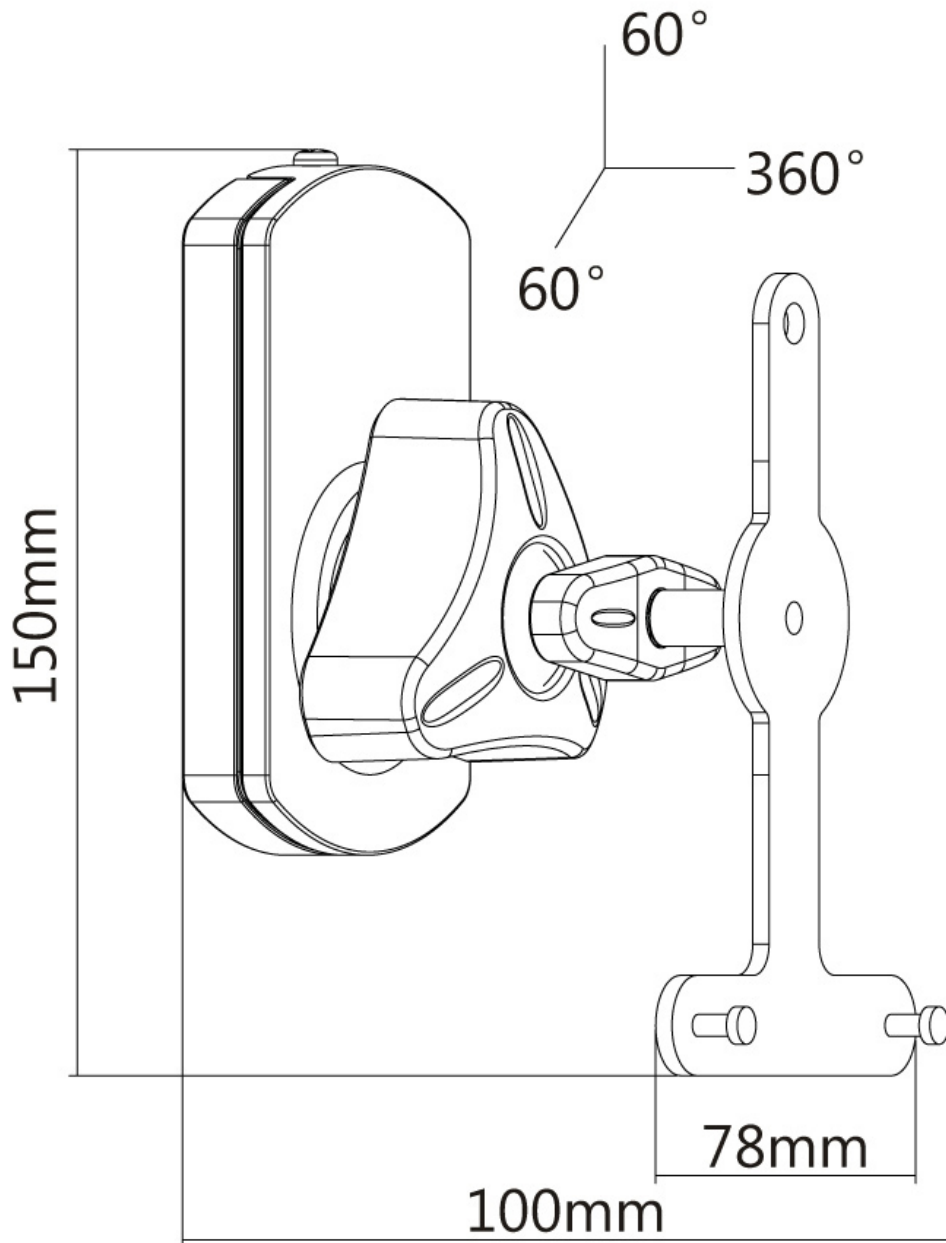

NM-WS130WHITE

NEOMOUNTS SONOS PLAY1 & PLAY3

Neomounts