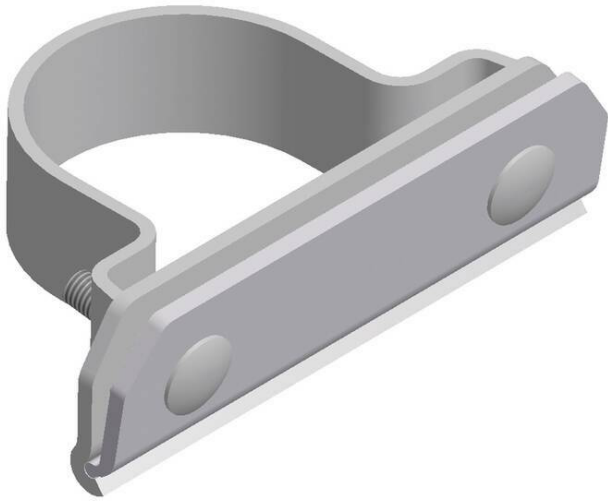

Super-Klemmschellen

- für Flach-, Rundform-, Alform-VZ
- inkl. Schrauben und Muttern

Modellbeispiele: Super-Klemmschellen (v.o. Art. rsk60, rdk60)

Vergrößerte Produktabbildungen siehe weitere Seiten

Ausführung: Ø Pfosten/Modell

Legende:  24 - 72 Stunden  3 - 6 Tage  1 - 3 Wochen  3 - 5 Wochen  5 - 8 Wochen

Zu diesem Artikel empfehlen wir folgendes Zubehör:

Rohrpfosten aus Stahl, Ø 60 mm, Wandstärke 2,0 mm

Material: Stahl, feuerverzinkt
Durchmesser: 60 mm
Wandstärke: 2,0 mm

Rohrpfosten aus Stahl, Ø 76 mm, Wandstärke 2,0 mm

Material: Stahl, feuerverzinkt
Durchmesser: 76 mm
Wandstärke: 2,0 mm

**Rohrpfosten aus Stahl, Ø 76 mm, Wandstärke
2,9 mm**

Material: Stahl, feuerverzinkt
Durchmesser: 76 mm
Wandstärke: 2,9 mm

Weitere Produktabbildungen

Technische Ansicht: Super-Klemmschelle (Art. rsk48)