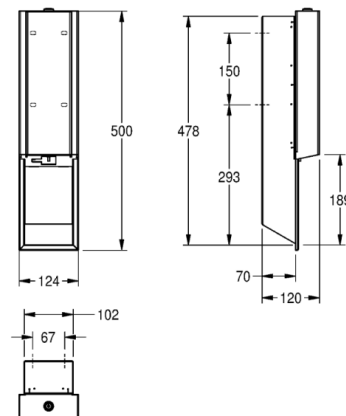

EXOS. elektronischer Seifenspender für Unterputzmontage

MODELL-LINIE: EXOS | EXOS625EB | 2030034641

Accessories | Seifenspender

Elektronischer Seifenspender für Unterputzmontage, Chromnickelstahl, Oberfläche seidenmatt, Front schwarzes ESG-Glas, Gehäuse mit InoxPlus Oberflächenveredelung zur Reduzierung von Fingerabdrücken und besseren Reinigungseigenschaften (easy to clean), Materialstärke 1,2 mm, mit berührungsloser opto-elektronisch gesteuerter Annäherungssensorik, LED-Anzeige für niedrigen Batteriestatus, benötigt vier 1,5 V Batterien Typ AA, geeignet für Flüssigseife oder Lotionen, 800 ml Nachfüllbehälter, spendet je nach verwendeter Seife zwischen 0,6 und 1,1 ml, inklusive Befestigungsmaterial.

Abmessungen 124 x 500 x 120 mm (B x H x T)

Technische Daten

Materialstärke	1.20 mm
Gesamttiefe	120.00 mm
Gesamthöhe	500.00 mm
Gesamtbreite	124.00 mm
Material	Edelstahl
Materialtyp	1.4301 Chromnickelstahl V2A
Oberflächenbehandlung	seidenmatt
Art der Befestigung	geschraubt
Füllmenge	800.00000
Füllmenge Me	ml
Schloss	Zylinderschloss
Art des Verbrauchsmaterials	Flüssigseife
Art der Bedienung	Sensor Betrieb
Typ des Seifentanks/-Pumpe	integrierter, nachfüllbarer Tank
Anzahl Batterien	4.00000
Batterietyp	AA Mignon Batterie 1,5 V
Oberflächenbehandlung	InoxPlus (antifingerprint)