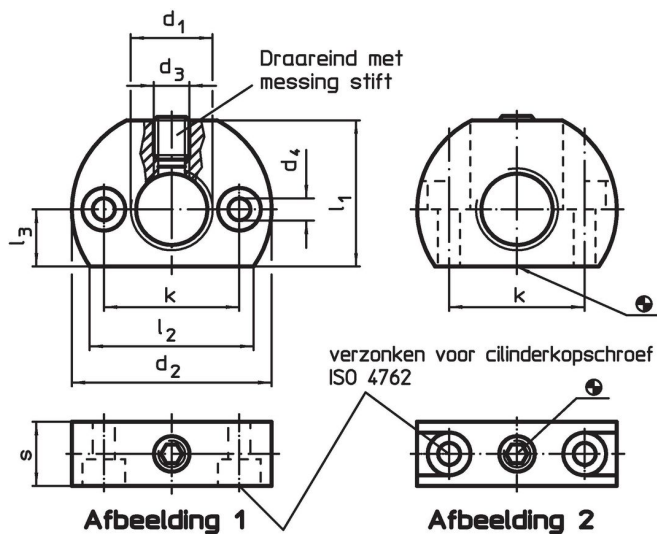

Montageblok • voor arretergrendels en arreterbouten

22120.0345

Productbeschrijving

Montagehulp en extra toepassing voor arretergrendels.
Ook te gebruiken voor arreterbouten met de afmetingen 6, 8 en 10.

Materiaal

Stelschroef

- staal, gezwart, met messing stift

Huls

- staal, gezwart

Tekening

Bestelinformatie

Afmetingen									max. [°C]	[g]	Artikelnr.	
d ₁	d ₂	d ₃	d ₄	k ±0,1	l ₁	l ₂ ~	l ₃	s				
Bevestigingsgat parallel met vergrendeling – Afbeelding 1, Staal												
M12 x 1,5	32	M5	4,5	21	22	26,5	9	12	250	43	22120.0345	