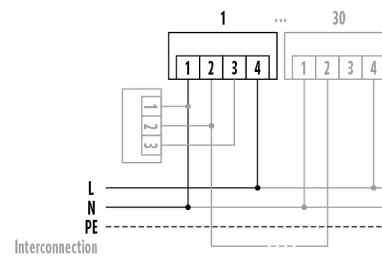

BEFESTIGUNG

Montageart	Aufputz
Montageort	Decke

Einbaumaß	Einbautiefe: 18 mm, Ø 20 mm
-----------	-----------------------------

GEHÄUSE

Abmessungen	Höhe/Tiefe 48 mm, Ø 106 mm
Gewicht	168 g
Werkstoff	ABS, halogenfrei
Schutzart	IP20
Zulässige Umgebungstemperatur	0 °C...+55 °C
Relative Luftfeuchte	5 - 93 %, nicht kondensierend
Farbe	weiß, ähnlich RAL 9010

PROTECTOR K 230 V ~

Artikelnummer	GTIN
ER10018916	4015120018916

Zubehör

Produktbezeichnung	Artikelnummer	Produktbeschreibung	GTIN
PROTECTOR K RELAY	ER10018923	Schaltrelais für Serie PROTECTOR K zum Schalten von externen Geräten, wie z. B. Sirenen, Blitzleuchten, Signalhupen	4015120018923
Schutz			
BASKET GUARD ROUND LARGE	EM10425608	Schutzkorb für Präsenz- und Bewegungsmelder sowie Rauchmelder, Ø 180 mm, Höhe 90 mm	4015120425608
BASKET GUARD ROUND SMALL	EM10425615	Schutzkorb für Präsenz- und Bewegungsmelder sowie Rauchmelder, Ø 165 mm, Höhe 70 mm	4015120425615

Maßzeichnung

Schaltplan

230 V Anschluß. Optional: Vernetzung mit max. 30 Meldern (max. Leitungslänge 300 m) und PROTECTOR K RELAY.

Ausführliche Produktbeschreibung

- Fotoelektronischer Rauchwarnmelder für **230 V-Betrieb** mit integriertem Relaisreiber für das PROTECTOR K Schaltrelais
- Sicherheit durch automatischen Selbsttest mit Anzeige einer Fehlfunktion
- Zusätzliche Sicherheit durch echten elektronischen Rauchkammertest auf Tastendruck
- Schutz vor Fehlalarm durch antistatische Rauchkammer
- Back-up 9 V Block-Batterie (inklusive)