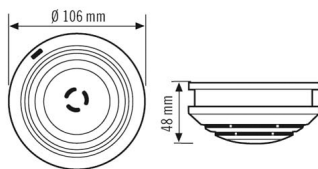

PROTECTOR K 230 V ~

Artikelnummer	GTIN
ER10018916	4015120018916

Zubehör

Produktbezeichnung	Artikelnummer	Produktbeschreibung	GTIN
PROTECTOR K RELAY	ER10018923	Schaltrelais für Serie PROTECTOR K zum Schalten von externen Geräten, wie z. B. Sirenen, Blitzleuchten, Signalhupen	4015120018923
Schutz			
BASKET GUARD ROUND LARGE	EM10425608	Schutzkorb für Präsenz- und Bewegungsmelder sowie Rauchmelder, Ø 180 mm, Höhe 90 mm	4015120425608
BASKET GUARD ROUND SMALL	EM10425615	Schutzkorb für Präsenz- und Bewegungsmelder sowie Rauchmelder, Ø 165 mm, Höhe 70 mm	4015120425615

Maßzeichnung