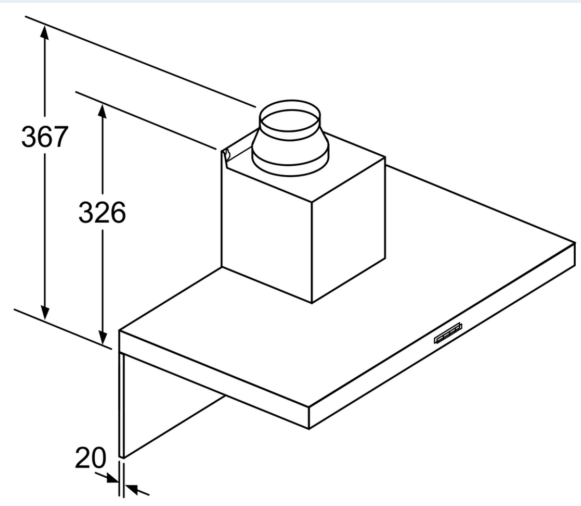

#### Maße

- Für Wandmontage über Kochstellen
- Abluftstutzen Ø 150 mm (Ø 120 mm beiliegend)
- Gerätemaße Abluft (HxBxT): 635-965 x 900 x 500 mm
- Gerätemaße Umluft (HxBxT): 635-1075 x 900 x 500 mm
- Gerätemaße Umluft mit Clean Air Plus Umluftset(HxBxT):
- 703 x 900 x 500mm - Montage auf Außenkanal

- 833-1163 x 900 x 500 mm - Montage auf Innenkanal
- Gesamtanschlusswert: 220 W
- Länge Anschlusskabel: 1.3 m mit Stecker
- Lieferung mit Rückstauklappe

Bei Verwendung einer Rückwand muss das Design des Gerätes beachtet werden. Maße in mm