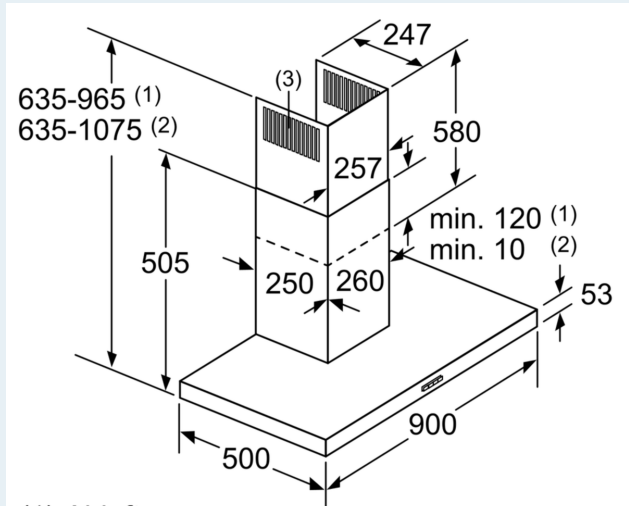

iQ300, Wandesse, 90 cm,
Edelstahl
LC96BBM50

Maßzeichnungen

(1) Abluft
(2) Umluft
(3) Luftaustritt - Schlitz bei
Abluft nach unten montieren Maße in mm