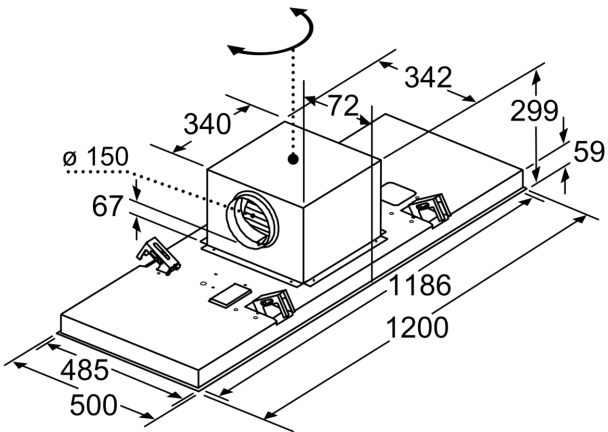

Maße

- Gerätemaße (BxT): 1200 x 500 mm
- Einbaumaße (HxBxT): 299 x 1188 x 487 mm

Technische Informationen

- Gesamtanschlusswert: 174 W
- Länge Anschlusskabel: 1.3 m mit Stecker
- Abluftstutzen ø 150 mm
- Deckenlüftung Weiß
- 120 cm Deckenlüftung, Weiß

* Gemäß EU-Regulierung Nr. 65/2014

iQ500, Deckenlüfter, 120 cm,
Weiß
LR27CBS20

Maßzeichnungen

Lüfterauslass kann
in alle vier Richtungen
gedreht werden

Maße in mm

Maße in mm
Abluft

A: Optimale Performance 700-1500
B: Ab Oberkante Topfträger

Maße in mm
Umluft

A: Optimale Performance 700-1500
B: Ab Oberkante Topfträger
C: Der Abstand kann auf bis zu 70 mm
verringert werden, sofern die Höhe der
abgehängten Decke ≥ 340 mm beträgt.

Maße in mm
Umluft