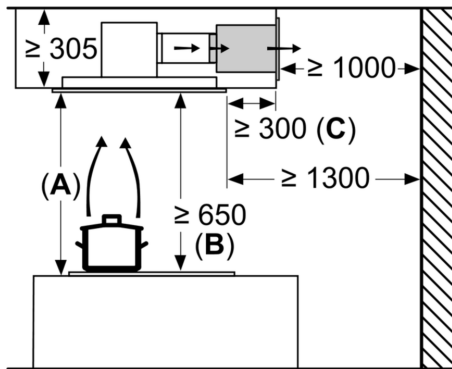

Maße

- Gerätemaße (BxT): 1200 x 500 mm
- Einbaumaße (HxBxT): 299 x 1188 x 487 mm

Technische Informationen

- Gesamtanschlusswert: 174 W
- Länge Anschlusskabel: 1.3 m mit Stecker
- Abluftstutzen ø 150 mm
- Deckenlüftung Weiß
- 120 cm Deckenlüftung, Weiß

* Gemäß EU-Regulierung Nr. 65/2014

iQ500, Deckenlüfter, 120 cm,
Weiß
LR27CBS20

Maßzeichnungen

Lüfterauslass kann
in alle vier Richtungen
gedreht werden

Maße in mm

Maße in mm
Abluft

A: Optimale Performance 700-1500
B: Ab Oberkante Topfträger

Maße in mm
Umluft

A: Optimale Performance 700-1500
B: Ab Oberkante Topfträger
C: Der Abstand kann auf bis zu 70 mm
verringert werden, sofern die Höhe der
abgehängten Decke ≥ 340 mm beträgt.

Maße in mm
Umluft