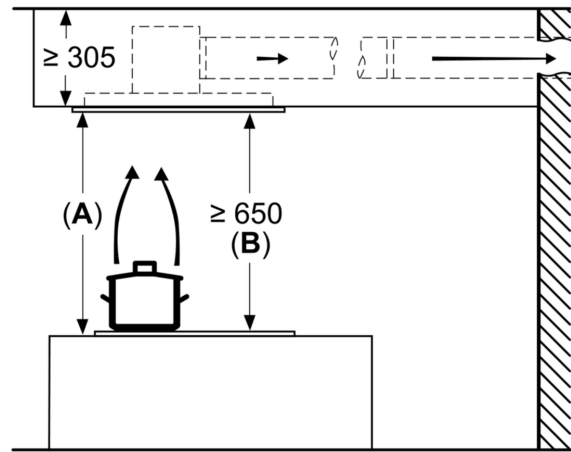

Maße

- Gerätemaße (BxT): 1200 x 500 mm
- Einbaumaße (HxBxT): 299 x 1188 x 487 mm

Technische Informationen

- Gesamtanschlusswert: 174 W
- Länge Anschlusskabel: 1.3 m mit Stecker
- Abluftstutzen ø 150 mm
- Deckenlüftung Weiß
- 120 cm Deckenlüftung, Weiß

* Gemäß EU-Regulierung Nr. 65/2014

iQ500, Deckenlüfter, 120 cm,
Weiß
LR27CBS20

Maßzeichnungen

Lüfterauslass kann
in alle vier Richtungen
gedreht werden

Maße in mm

Maße in mm
Abluft

A: Optimale Performance 700-1500
B: Ab Oberkante Topfträger

Maße in mm
Umluft

A: Optimale Performance 700-1500
B: Ab Oberkante Topfträger
C: Der Abstand kann auf bis zu 70 mm
verringert werden, sofern die Höhe der
abgehängten Decke ≥ 340 mm beträgt.

Maße in mm
Umluft