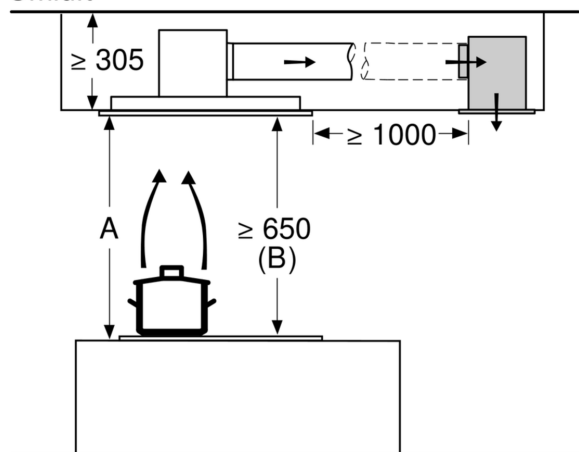

Maße

- Gerätemaße (BxT): 1200 x 500 mm
- Einbaumaße (HxBxT): 299 x 1188 x 487 mm

Technische Informationen

- Gesamtanschlusswert: 174 W
- Länge Anschlusskabel: 1.3 m mit Stecker
- Abluftstutzen ø 150 mm
- Deckenlüftung Weiß
- 120 cm Deckenlüftung, Weiß

* Gemäß EU-Regulierung Nr. 65/2014

iQ500, Deckenlüfter, 120 cm,
Weiß
LR27CBS20

Maßzeichnungen

Lüfterauslass kann
in alle vier Richtungen
gedreht werden

Maße in mm

Maße in mm
Abluft

A: Optimale Performance 700-1500
B: Ab Oberkante Topfträger

Maße in mm
Umluft

A: Optimale Performance 700-1500
B: Ab Oberkante Topfträger
C: Der Abstand kann auf bis zu 70 mm
verringert werden, sofern die Höhe der
abgehängten Decke ≥ 340 mm beträgt.

Maße in mm
Umluft