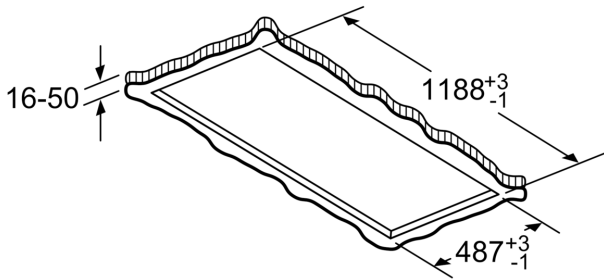

Maße

- Gerätemaße (BxT): 1200 x 500 mm
- Einbaumaße (HxBxT): 299 x 1188 x 487 mm

Technische Informationen

- Gesamtanschlusswert: 174 W
- Länge Anschlusskabel: 1.3 m mit Stecker
- Abluftstutzen ø 150 mm
- Deckenlüftung Weiß
- 120 cm Deckenlüftung, Weiß

* Gemäß EU-Regulierung Nr. 65/2014

iQ500, Deckenlüfter, 120 cm,
Weiß
LR27CBS20

Maßzeichnungen

Lüfterauslass kann
in alle vier Richtungen
gedreht werden

Maße in mm

Maße in mm
Abluft

A: Optimale Performance 700-1500
B: Ab Oberkante Topfträger

Maße in mm
Umluft

A: Optimale Performance 700-1500
B: Ab Oberkante Topfträger
C: Der Abstand kann auf bis zu 70 mm
verringert werden, sofern die Höhe der
abgehängten Decke ≥ 340 mm beträgt.

Maße in mm
Umluft

A: Optimale Performance 700-1500
B: Ab Oberkante Topfträger

Maßzeichnungen

Nicht direkt in die Gipskartonplatte oder ähnliche Leichtbaustoffe der abgehängten Decke montieren. Geeignetes Untergerüst erforderlich, das fest in der Betondecke fixiert ist.