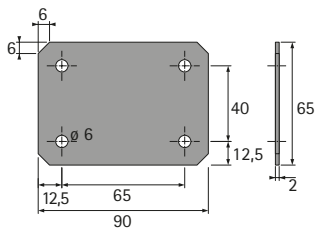

Verbindungsplatte für Winkellösungen

► Stahl pulverbeschichtet Aluminium Optik

Bestell-Nr.	VE
0 048 443	1/2 St.

Kabelhalter

► Zur horizontalen Kabelführung
► Kunststoff grau

Ausführung	Bestell-Nr.	VE
einfach	0 045 968	1/5 St.
doppelt	0 045 969	1/5 St.

Planungsmaße